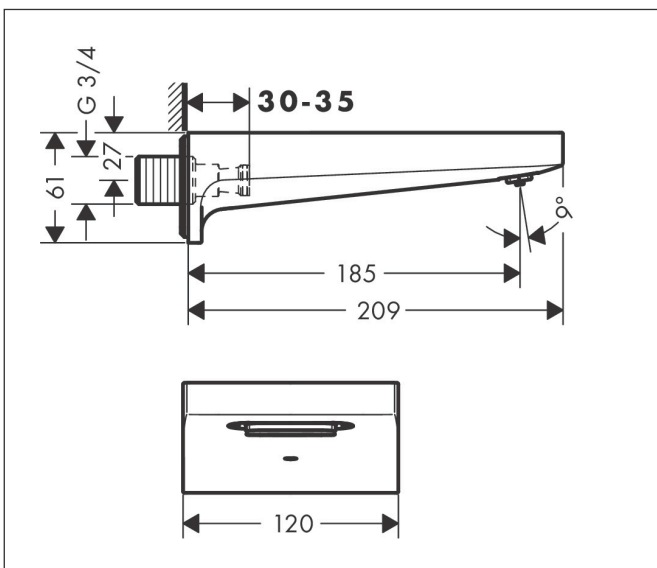

Merk hansgrohe
 Artikelnaam **Metropol** baduitloop waterval
 Art.nr. 32543700
 Oppervlakte mat wit
 Netto prijs 627,47 EUR

Product foto

Kenmerken

- voorsprong uitloop 185 mm
- wandmontage
- maximale doorstroomhoeveelheid bij 3 bar: 21 l/min
- RainFlow waterval

Maat tekeningen

Technologie

Straalsoorten

Merk hansgrohe
 Artikelnaam **Metropol** baduitloop waterval
 Art.nr. 32543700
 Oppervlakte mat wit
 Netto prijs 627,47 EUR

Stroomschema

De verbruikswaarden werden in overeenstemming met de praktijk met de bijbehorende armaturen (thermostaat/mengkraan/inbouwventiel) gemeten.

Merk hansgrohe
Artikelnaam **Metropol** baduitloop waterval
Art.nr. 32543700
Oppervlakte mat wit
Netto prijs 627,47 EUR

Explosietekening voor bouwjaar: >11/19

Merk hansgrohe
 Artikelnaam **Metropol** baduitloop waterval
 Art.nr. 32543700
 Oppervlakte mat wit
 Netto prijs 627,47 EUR

Onderdelen voor bouwjaar: >11/19

Pos	Beschrijving	Art.nr.	Prijs
1	uitloophuis cpl.	97467000	13,21
2	schroef	94366000	8,01
3	bevestigingsmateriaal	40915000	10,82
4	filter	97708000	4,99
5	aansluiting G $\frac{3}{4}$	94286000	54,08
6	O-ring 13x2	98128000	3,12