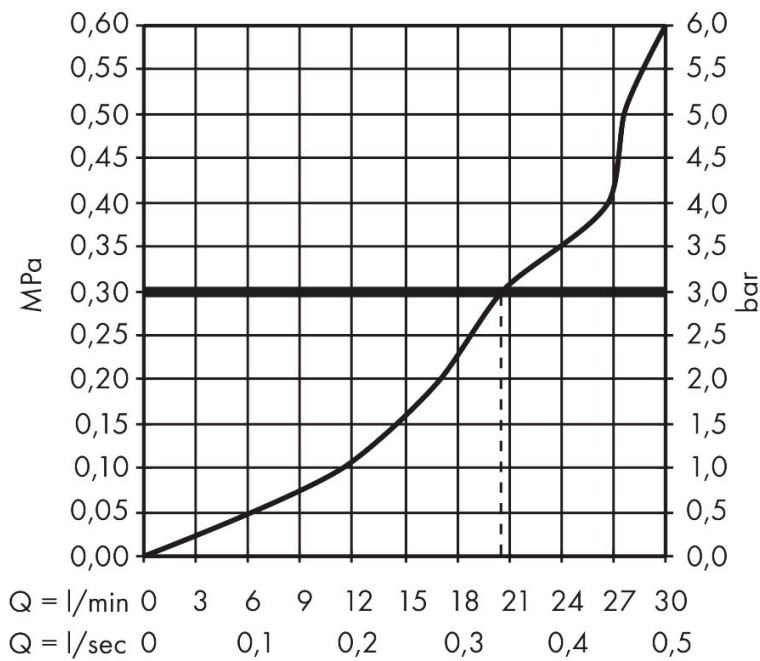

Merk hansgrohe
 Artikelnaam **Metropol** baduitloop waterval
 Art.nr. 32543700
 Oppervlakte mat wit
 Netto prijs 627,47 EUR

Product foto

Kenmerken

- voorsprong uitloop 185 mm
- wandmontage
- maximale doorstroomhoeveelheid bij 3 bar: 21 l/min
- RainFlow waterval

Maat tekeningen

Technologie

Straalsoorten

Merk hansgrohe
 Artikelnaam **Metropol** baduitloop waterval
 Art.nr. 32543700
 Oppervlakte mat wit
 Netto prijs 627,47 EUR

Stroomschema

De verbruikswaarden werden in overeenstemming met de praktijk met de bijbehorende armaturen (thermostaat/mengkraan/inbouwventiel) gemeten.

Merk hansgrohe
Artikelnaam **Metropol** baduitloop waterval
Art.nr. 32543700
Oppervlakte mat wit
Netto prijs 627,47 EUR

Explosietekening voor bouwjaar: >11/19

Merk hansgrohe
 Artikelnaam **Metropol** baduitloop waterval
 Art.nr. 32543700
 Oppervlakte mat wit
 Netto prijs 627,47 EUR