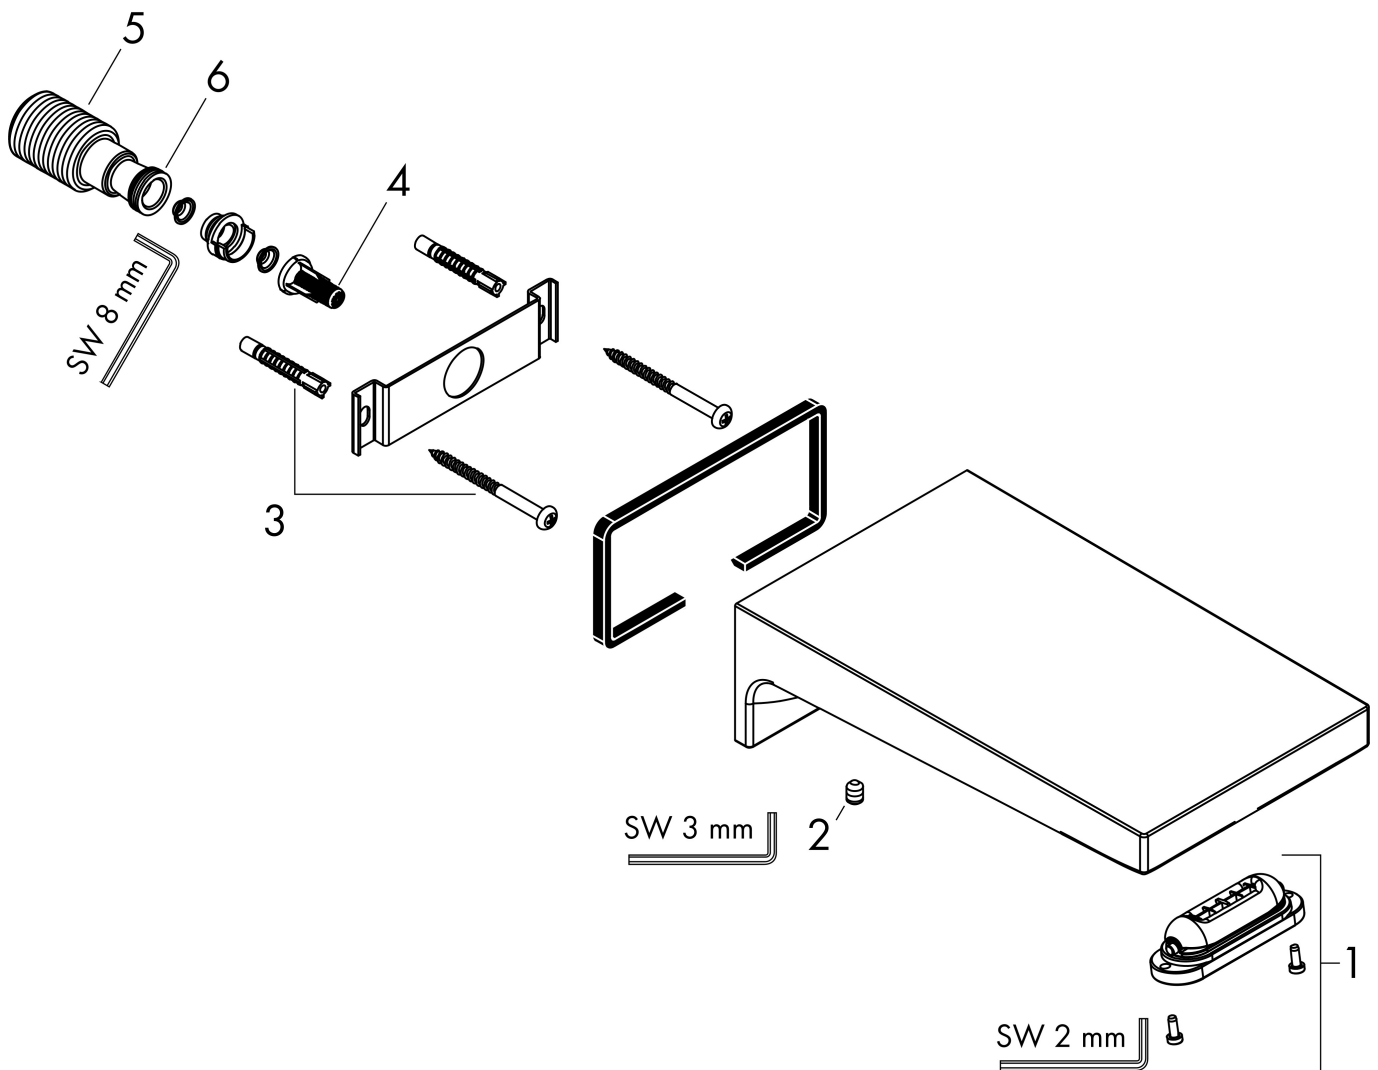

Merk hansgrohe
Artikelnaam **Metropol** baduitloop waterval
Art.nr. 32543700
Oppervlakte mat wit
Netto prijs 627,47 EUR

Explosietekening voor bouwjaar: >11/19

Merk hansgrohe
Artikelnaam **Metropol** baduitloop waterval
Art.nr. 32543700
Oppervlakte mat wit
Netto prijs 627,47 EUR

Onderdelen voor bouwjaar: >11/19

Pos	Beschrijving	Art.nr.	Prijs
1	uitloophuis cpl.	97467000	13,21
2	schroef	94366000	8,01
3	bevestigingsmateriaal	40915000	10,82
4	filter	97708000	4,99
5	aansluiting G$\frac{3}{4}$	94286000	54,08
6	O-ring 13x2	98128000	3,12