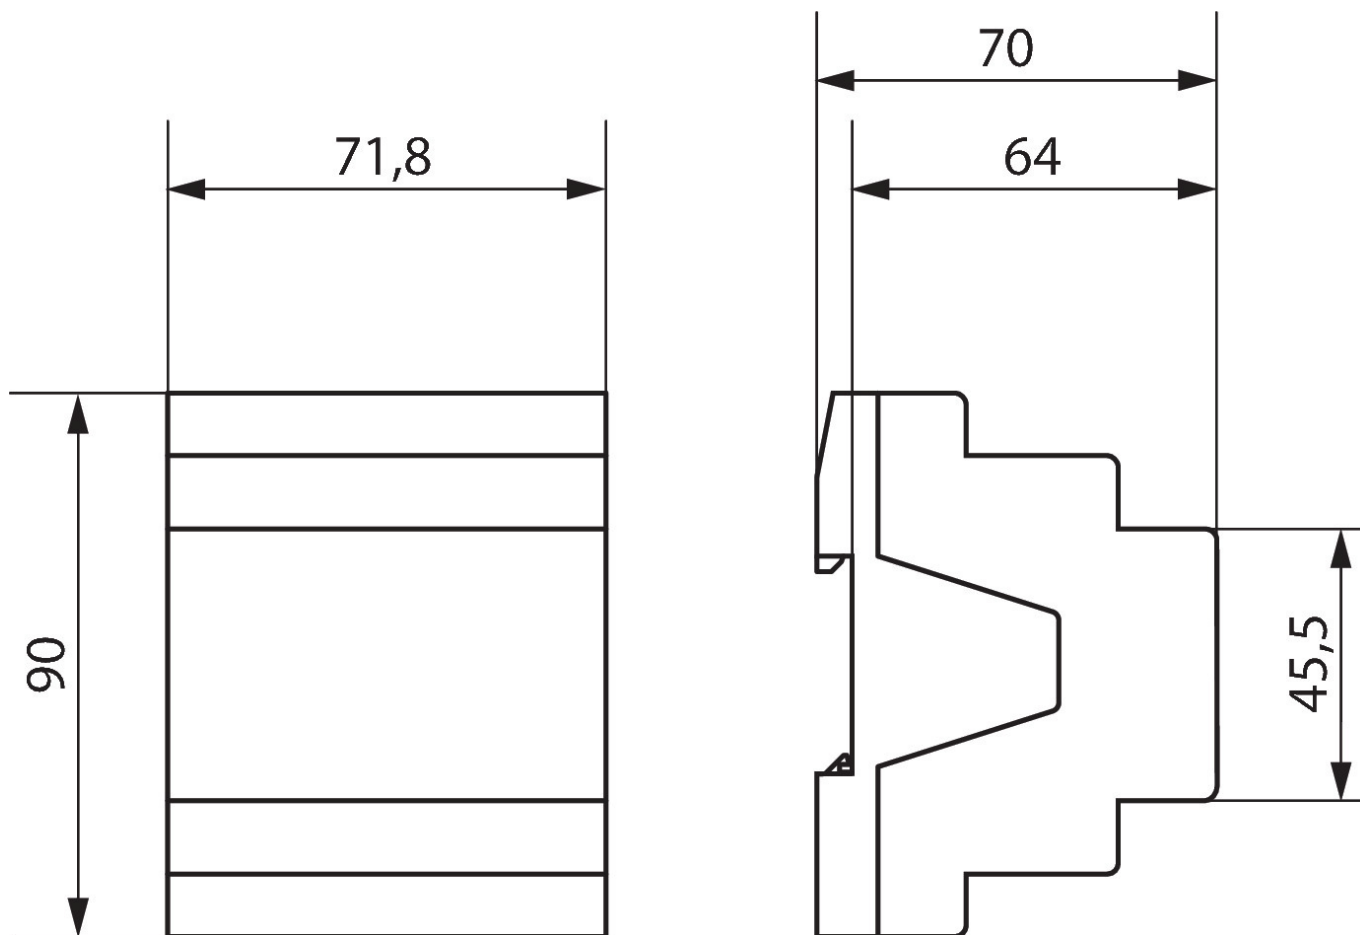

BMG 6 T KNX

Artikelnr.: 4930230

theben

Maattekeningen

Technische wijzigingen en drukfouten voorbehouden

nadere informatie op: www.theben-nederland.nl/producten/4930230

De belastingsgegevens worden bepaald met voorbeeldige geselecteerde lichtbronnen en zijn daarom typische gegevens vanwege het grote aantal beschikbare producten.

17-12-2025
Pagina 2 van 2