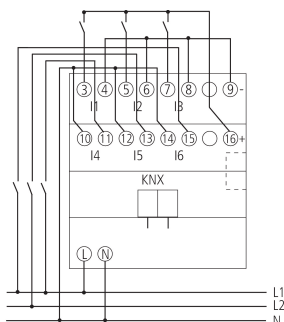

Aansluitschema's

Technische wijzigingen en drukfouten voorbehouden

nadere informatie op: www.theben-nederland.nl/producten/4930230

De belastingsgegevens worden bepaald met voorbeeldige geselecteerde lichtbronnen en zijn daarom typische gegevens vanwege het grote aantal beschikbare producten.