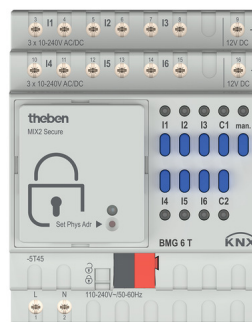

BMG 6 T KNX

Artikelnr.: 4930230

theben

KNX

Binaire ingang

Funcctiebeschrijving

- 6-voudige binaire ingang MIX2
- Basismodule MIX2
- Uitbreidbaar tot max. 18 kanalen
- Op een basismodule kunnen maximaal 2 uitbreidingsmodules MIX of MIX2 worden aangesloten
- Apparaat en busmodule KNX kunnen onafhankelijk van elkaar worden vervangen
- Afneembare busmodule KNX maakt vervanging van de apparaten zonder herprogrammering mogelijk
- De handmatige inbedrijfstelling en de bediening van de schakelactoren zijn ook zonder busmodule KNX mogelijk
- Schakeltoestand weergave met LED's voor elk kanaal
- Handmatige bediening op het apparaat (ook zonder busspanning)

Technische specificaties

BMG 6 T KNX	
Bedrijfsspanning KNX	Busspanning, ≤ 4 mA
Bedrijfsspanning	110 V AC - 240 V AC, 50 Hz - 60 Hz
Frequentie	50 - 60 Hz
Standby verbruik	$\sim 0,3$ W
Breedte	4 TE
Soort montage	DIN-rail
Type aansluiting	KNX-busklem
Max. kabeldiameter	Massief: 0,5 mm ² (\varnothing 0,8) t/m 6 mm ² litzedraad met adereindhuls: 0,5 mm ² t/m 4 mm ²

BMG 6 T KNX	
Spanning/ opgenomen stroomingen	10 V DC - 240 V AC 2 mA
Max. kabellengte	100 m
Uitgang	12 V DC/18 mA, no SELV
Display	6 LEDs zur Anzeige des Zustandes am Eingang
Voor SELV geschikt	Ja, alleen als op alle ingangen SELV is aangesloten
Omgevingstemperatuur	-5°C ... 45°C
Beschermingsgraad	IP 20
Beschermingsklasse	II volgens EN 60 730-1