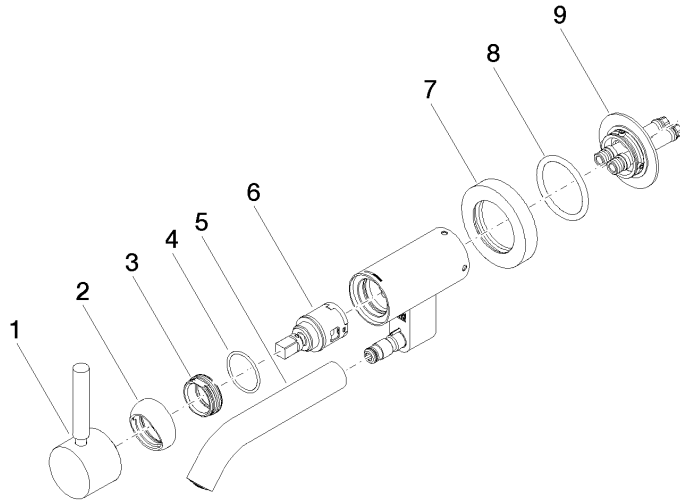

**META Waschtisch-Wand-Einhandbatterie ohne Ablaufgarnitur - Dark Platinum  
gebürstet**

META

36 805 660

- Ausladung 185 mm
- starrer Auslauf
- runder luftangereicherter Strahl
- Bohrungsdurchmesser 35 mm
- Rosette Ø 60 mm
- Durchfluss max. 5,7 l/min
- bleifrei
- mit Einpunktbefestigung
- Dieses Produkt leistet einen Beitrag zur Erfüllung der Vorgaben von nachhaltigen Gebäudezertifizierungen, z.B. LEED®, BREEAM®, DGNB

**Benötigtes Zubehör**

**UP-Wandbefestigung -** 35 050 970 90

- Max. Einbautiefe 105 mm
- Min. Einbautiefe 80 mm

36 805 660  
mm [inches]

**Durchflussdiagramm**

**Codes & Standards**

DIN 4109

ISO 3822

Scottish Water  
Byelaws

UK Water Supply  
Regulations

**Ü-Zeichen**

**META Waschtisch-Wand-Einhandbatterie ohne Ablaufgarnitur - Dark Platinum  
gebürstet**

---

META

36 805 660  
Zertifikate

---

LGA\_38

WRAS\_240102

36 805 660

Produktversion von 5/1/2022

**META Waschtisch-Wand-Einhandbatterie ohne Ablaufgarnitur - Dark Platinum  
gebürstet**

META

36 805 660

**Ersatzteilstückliste**