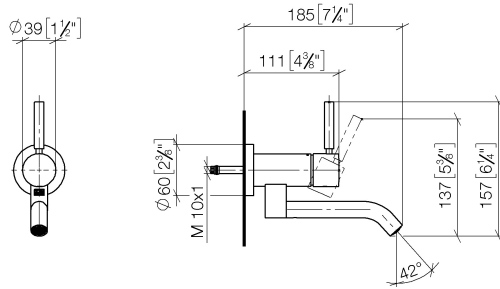

**META Waschtisch-Wand-Einhandbatterie ohne Ablaufgarnitur - Dark Platinum  
gebürstet**

META

36 805 660

- Ausladung 185 mm
- starrer Auslauf
- runder luftangereicherter Strahl
- Bohrungsdurchmesser 35 mm
- Rosette Ø 60 mm
- Durchfluss max. 5,7 l/min
- bleifrei
- mit Einpunktbefestigung
- Dieses Produkt leistet einen Beitrag zur Erfüllung der Vorgaben von nachhaltigen Gebäudezertifizierungen, z.B. LEED®, BREEAM®, DGNB

**Benötigtes Zubehör**

**UP-Wandbefestigung -** 35 050 970 90

- Max. Einbautiefe 105 mm
- Min. Einbautiefe 80 mm

36 805 660  
mm [inches]

**Durchflussdiagramm**

**Codes & Standards**

DIN 4109

ISO 3822