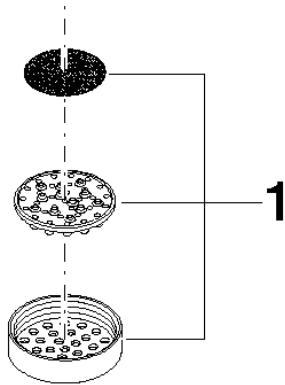

Sprayface für Spülbrausen Ø 35 x 9 mm - Messing gebürstet (23kt Gold)

90 12 08 018 00

Sprayface für Spülbrausen Ø 35 x 9 mm - Messing gebürstet (23kt Gold)

90 12 08 018 00

Sprayface für Spülbrausen Ø 35 x 9 mm - Messing gebürstet (23kt Gold)

90 12 08 018 00

Sprayface für Spülbrausen Ø 35 x 9 mm - Messing gebürstet (23kt Gold)

90 12 08 018 00

Sprayface für Spülbrausen Ø 35 x 9 mm - Messing gebürstet (23kt Gold)

90 12 08 018 00

Ersatzteilstückliste