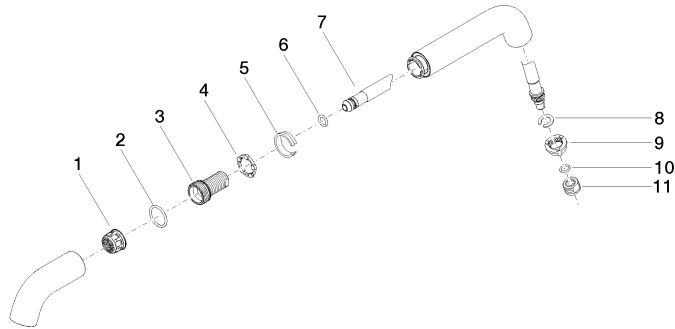

Auslauf 29 x 64 x 225 mm - Messing gebürstet (23kt Gold)

90 28 22 264 00

Auslauf 29 x 64 x 225 mm - Messing gebürstet (23kt Gold)

90 28 22 264 00

Auslauf 29 x 64 x 225 mm - Messing gebürstet (23kt Gold)

90 28 22 264 00

Auslauf 29 x 64 x 225 mm - Messing gebürstet (23kt Gold)

90 28 22 264 00

Auslauf 29 x 64 x 225 mm - Messing gebürstet (23kt Gold)

90 28 22 264 00

Ersatzteilstückliste

Nr.	Artikelnummer	Benennung	Verbaumenge	Lieferzeit
	09 29 03 082 90	Luftsprudlereinsatz M22x1 34,8-37,8l/min. -	11	2