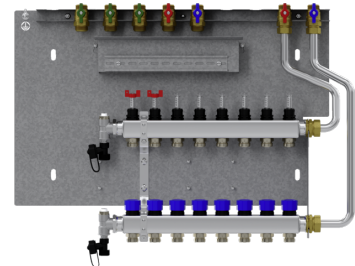

HKV-8

TOEBEHOREN

PRODUCTNR.: 202571

De belangrijkste kenmerken

Verkorting van de montagetijd door voorgemonteerde componenten

Eenvoudige montage van de klemmenblokken van de regelaar door bijgevoegde opname

Snelle installatie door op elkaar afgestemde componenten

HKV-4

Productnr.: 202567

HKV-5

Productnr.: 202568

HKV-6

Productnr.: 202569

HKV-7

Productnr.: 202570

HKV-9

Productnr.: 202572

HKV-10

Productnr.: 202573

HKV-11

Productnr.: 202574