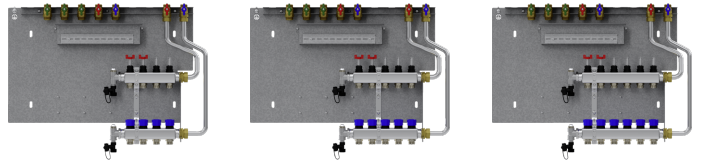

Productnr.: 202575

Type	HKV-4	HKV-5	HKV-6
Bestelnr.	202567	202568	202569

Technische kenmerken

Aantal verwarmingscircuits	4	5	6
Kvs-waarde retour	1,92 m ³ /h	1,92 m ³ /h	1,92 m ³ /h
Kvs-waarde aanvoer met volledig geopende debietmeter	0,78 m ³ /h	0,78 m ³ /h	0,78 m ³ /h

Type	HKV-7	HKV-8	HKV-9
Bestelnr.	202570	202571	202572

Technische kenmerken

Aantal verwarmingscircuits	7	8	9
Kvs-waarde retour	1,92 m ³ /h	1,92 m ³ /h	1,92 m ³ /h
Kvs-waarde aanvoer met volledig geopende debietmeter	0,78 m ³ /h	0,78 m ³ /h	0,78 m ³ /h