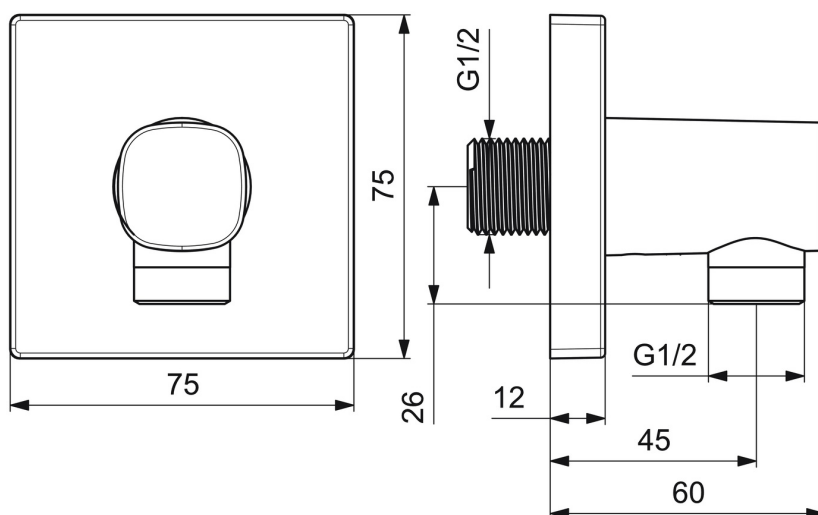

EAN: 4057304007965
static.hansa.com/51180180

- Douche oplossingen
- Hulpuitrustingen
- Wandmontage
- Chrom
- Wandaansluitbocht
- Terugslagklep
- Vierkante rozet
- Ingebouwde beveiliging tegen terugstromen Voor gebruik in huis (conform DIN EN 1717)

Technische gegevens

Technische eigenschappen

DN-maat	DN15
Warmwatertoever	max. +80°C
Werkdruk	0.5-10 bar
Aansluitmaat	G1/2
Terugstroom beveiliging (EN1717)	EB
Materiaal	brass

Voorschriften

EN-norm	EN 817
---------	---------------