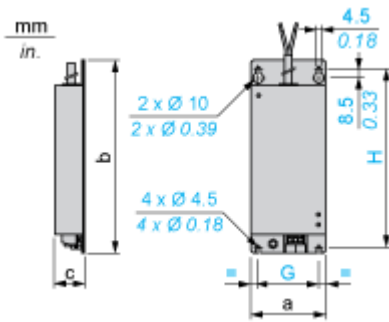

Use Again

 Herverpakken en herfabriceren	
Terugname	No

Dimensions Drawings

Dimensions

Dimensions in mm

a	b	c	G	H
75	194	30	61	180

Dimensions in in.

a	b	c	G	H
2.95	7.64	1.18	2.40	7.09