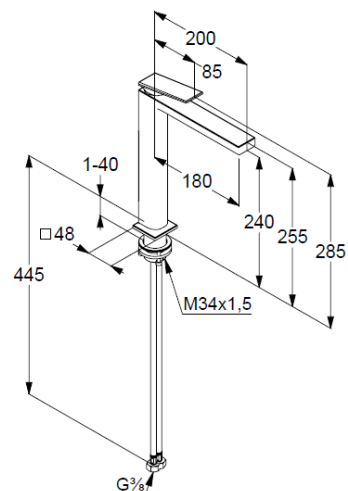

Waschschüssel-Einhandmischer

Artikel- Nr.: 542980575

Waschschüssel-Armatur

Einhebelmischer

1-Loch Montage

geschlossener Hebel, Metall

Strahlregler, S-Pointer M18,5 PCA

Keramik-Kartusche mit Heißwasserbegrenzung

Durchflussmenge bei 3 bar 4,5 l/min.

fester Auslauf

flexible Druckschläuche G3/8 DVGW zugelassen

Schaftbefestigung

ohne Ablaufgarnitur

EU-Taxonomie: max. 6 l/min. -

wesentlicher Beitrag (SC) möglich

Produktabbildung/ Product picture

Maßzeichnung/ Dimensional drawing

Durchfluss/ Flow rate