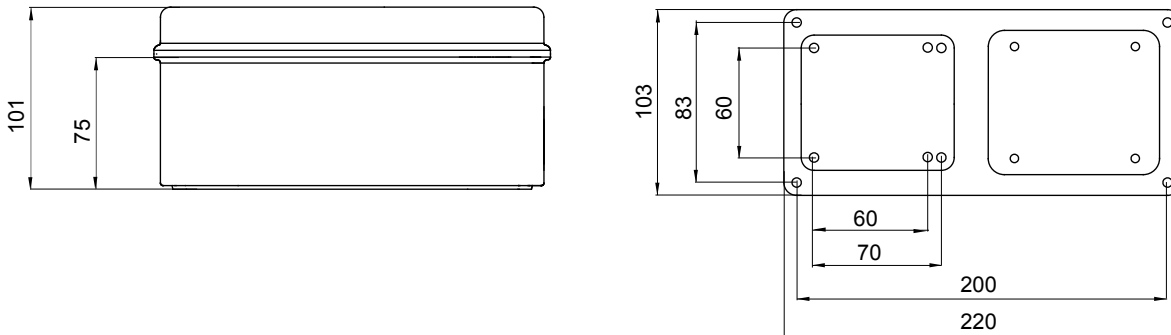

Boven ingangen	2 x Ø 23	Gloeidraadtest	650 °C
IP waarde	IP67	Mechanische weerstand	IK08
Onder ingangen	1 x Ø 29/37	Electrocod	2222
Huishoudelijk IB-wandcontactdozen	N. 1 IEC 309 16-32A IP44/67 + N.1 16A MAX 3P+E of GW27401/GW27403	Minimale Installatietemperatuur	-25 °C

DIMENSIONAL

TECHNICAL SYMBOLOGY

GWT

650 °C

IP

IP67

IK

IK08