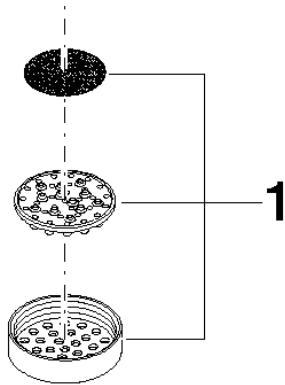

Sprayface für Spülbrausen Ø 35 x 9 mm - Messing (23kt Gold)

90 12 08 018 00

Sprayface für Spülbrausen Ø 35 x 9 mm - Messing (23kt Gold)

90 12 08 018 00

Sprayface für Spülbrausen Ø 35 x 9 mm - Messing (23kt Gold)

90 12 08 018 00

Sprayface für Spülbrausen Ø 35 x 9 mm - Messing (23kt Gold)

90 12 08 018 00

Sprayface für Spülbrausen Ø 35 x 9 mm - Messing (23kt Gold)

90 12 08 018 00

Ersatzteilstückliste