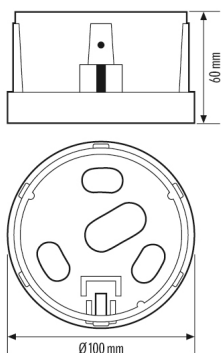

ALVA BL 700/100 BASE PLATE AN

Artikelnummer

EL10521881

GTIN

4015120521881

Productbeschrijving

Grondplaat voor paalarmaturen ALVA BL Ø 100 mm, inclusief 3x schroef, 3x plug

Technische gegevens

ALGEMEEN

Apparaatcategorie	Bevestiging
Leveringsomvang	Basisplaat Ø 100 mm, 3x schroef, 3x bevestiging
Garantie	5 jaar

BEHUIZING

Afmetingen	Hoogte 60 mm, Ø 100 mm
Gewicht	450 g

Maattekening

Gedetailleerde productbeschrijving

Basisplaat voor tuinpaal ALVA BL Ø 100 mm, inclusief 3x schroeven, 3x pluggen, Kleur: grijs