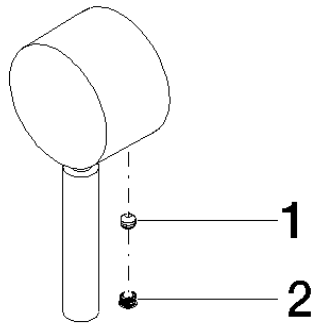

Griff für Brause Wand Hebel 52 x 35 x 117 mm - Champagne (22kt Gold)

90 20 66 006 00

Griff für Brause Wand Hebel 52 x 35 x 117 mm - Champagne (22kt Gold)

90 20 66 006 00

Griff für Brause Wand Hebel 52 x 35 x 117 mm - Champagne (22kt Gold)

90 20 66 006 00

Griff für Brause Wand Hebel 52 x 35 x 117 mm - Champagne (22kt Gold)

90 20 66 006 00

Griff für Brause Wand Hebel 52 x 35 x 117 mm - Champagne (22kt Gold)

90 20 66 006 00

Ersatzteilstückliste

Nr.	Artikelnummer	Benennung	Verbaumenge	Lieferzeit
	90 31 11 063 00 90	Befestigung Gewindestift mit Innensechskant mit Ringschneide M5 x 4 mm -	2	2