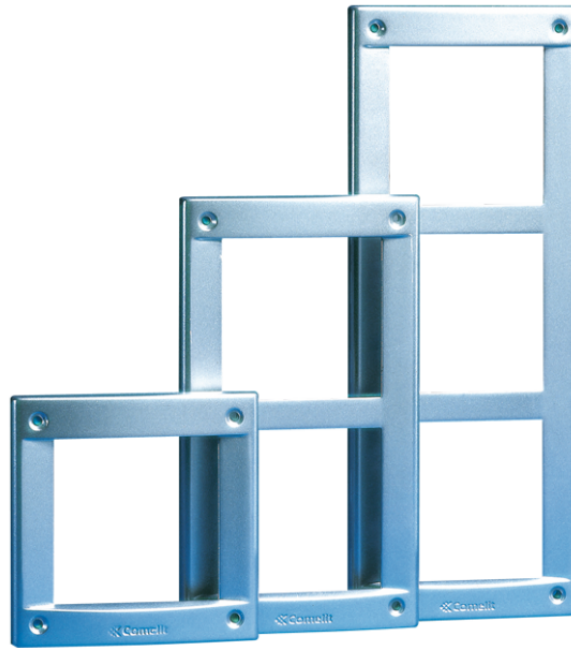

3161/3A

VANDALCOM-FRAME. KLEUR: STAALGRIJS

Gemaakt van persgegoten aluminium dat bekleed is met een speciale weerbestendige lak voor gebruik buiten. Kleur: staalgrijs. 3 modules. Afmetingen 143x367x18mm

3161/3A

VANDALCOM-FRAME. KLEUR: STAALGRIJS

BELANGRIJKSTE KENMERKEN

Vandalismebestendig (IK-code)	Ja
Hoogte (mm)	367
Breedte (mm)	143
Diepte (mm)	18

ALGEMENE GEGEVENS

Productkleur	Grijs
--------------	-------