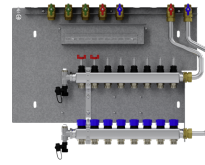

Productnr.: 202575

Type	HKV-4	HKV-5	HKV-6
Bestelnr.	202567	202568	202569

Technische kenmerken

Aantal verwarmingscircuits	4	5	6
Kvs-waarde retour	1,92 m ³ /h	1,92 m ³ /h	1,92 m ³ /h
Kvs-waarde aanvoer met volledig geopende debietmeter	0,78 m ³ /h	0,78 m ³ /h	0,78 m ³ /h