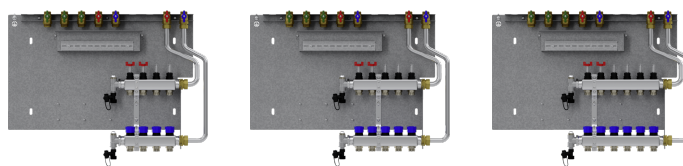

Productnr.: 202575

Type	HKV-4	HKV-5	HKV-6
Bestelnr.	202567	202568	202569

Technische kenmerken

Aantal verwarmingscircuits	4	5	6
Kvs-waarde retour	1,92 m ³ /h	1,92 m ³ /h	1,92 m ³ /h
Kvs-waarde aanvoer met volledig geopende debietmeter	0,78 m ³ /h	0,78 m ³ /h	0,78 m ³ /h

Type	HKV-7	HKV-8	HKV-9
Bestelnr.	202570	202571	202572

Technische kenmerken

Aantal verwarmingscircuits	7	8	9
Kvs-waarde retour	1,92 m ³ /h	1,92 m ³ /h	1,92 m ³ /h
Kvs-waarde aanvoer met volledig geopende debietmeter	0,78 m ³ /h	0,78 m ³ /h	0,78 m ³ /h