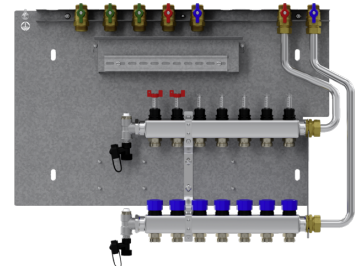

HKV-7

TOEBEHOREN

PRODUCTNR.: 202570

De belangrijkste kenmerken

Verkorting van de montagetijd door voorgemonteerde componenten

Eenvoudige montage van de klemmenblokken van de regelaar door bijgevoegde opname

Snelle installatie door op elkaar afgestemde componenten

HKV-4

Productnr.: 202567

HKV-5

Productnr.: 202568

HKV-6

Productnr.: 202569

HKV-8

Productnr.: 202575

Type	HKV-4	HKV-5	HKV-6
Bestelnr.	202567	202568	202569

Technische kenmerken

Aantal verwarmingscircuits	4	5	6
Kvs-waarde retour	1,92 m ³ /h	1,92 m ³ /h	1,92 m ³ /h
Kvs-waarde aanvoer met volledig geopende debietmeter	0,78 m ³ /h	0,78 m ³ /h	0,78 m ³ /h

Type	HKV-7	HKV-8	HKV-9
Bestelnr.	202570	202571	202572

Technische kenmerken

Aantal verwarmingscircuits	7	8	9
Kvs-waarde retour	1,92 m ³ /h	1,92 m ³ /h	1,92 m ³ /h
Kvs-waarde aanvoer met volledig geopende debietmeter	0,78 m ³ /h	0,78 m ³ /h	0,78 m ³ /h