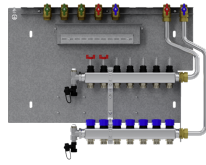

Productnr.: 202575

Type	HKV-4	HKV-5	HKV-6
Bestelnr.	202567	202568	202569

Technische kenmerken

Aantal verwarmingscircuits	4	5	6
Kvs-waarde retour	1,92 m ³ /h	1,92 m ³ /h	1,92 m ³ /h
Kvs-waarde aanvoer met volledig geopende debietmeter	0,78 m ³ /h	0,78 m ³ /h	0,78 m ³ /h