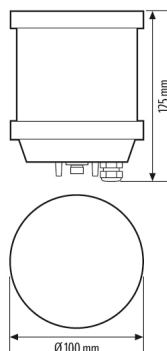

#### BEHUIZING

Afmetingen	Hoogte 125 mm, Ø 100 mm
------------	-------------------------

Gewicht	599 g
Materiaal	aluminium, gepoedercoat
Beschermingsgraad	IP65
Toegestane omgevingstemperatuur	-25 °C...+40 °C
Relatieve luchtvochtigheid	5 - 95 %, niet condenserend
Slagvastheid	IK09
Kleur	grafietgrijs, overeenkomstig RAL7024

### Maattekening