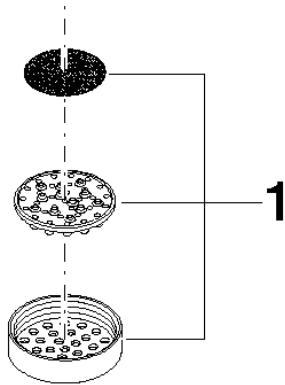

## Sprayface für Spülbrausen Ø 35 x 9 mm - Platin

---

90 12 08 018 00

# Sprayface für Spülbrausen Ø 35 x 9 mm - Platin

---

90 12 08 018 00