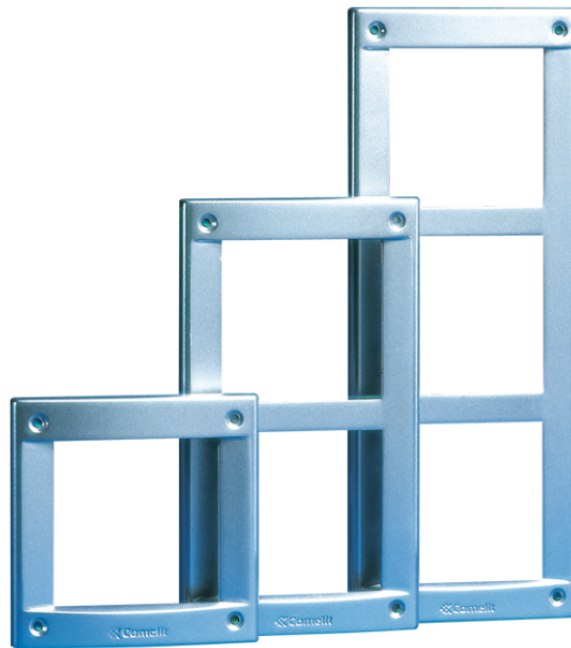

3161/3A

VANDALCOM-FRAME. KLEUR: STAALGRIJS

Gemaakt van persgegoten aluminium dat bekleed is met een speciale weerbestendige lak voor gebruik buiten. Kleur: staalgrijs. 3 modules. Afmetingen 143x367x18mm

3161/3A

VANDALCOM-FRAME. KLEUR: STAALGRIJS

BELANGRIJKSTE KENMERKEN

Vandalismebestendig (IK-code)	Ja
Hoogte (mm)	367
Breedte (mm)	143
Diepte (mm)	18

ALGEMENE GEGEVENS

Productkleur	Grijs
--------------	-------