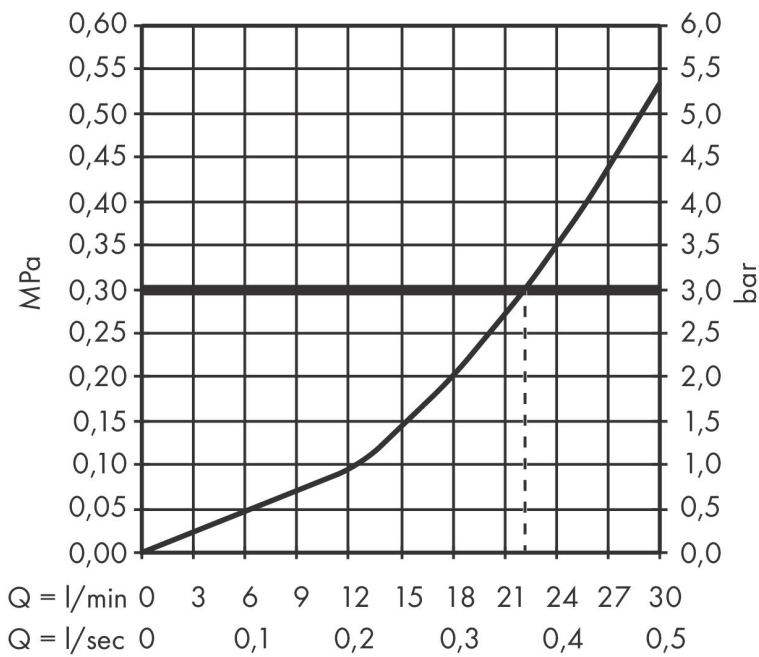

Merk hansgrohe
 Artikelnaam **Tecturis S** Baduitloop
 Art.nr. 73411140
 Oppervlakte Brushed Bronze
 Netto prijs 198,08 EUR

Product foto

Kenmerken

- met rozetten
- voorsprong uitloop 198 mm
- wandmontage
- maximale doorstroomhoeveelheid bij 3 bar: 22,5 l/min
- normale straal

Maat tekeningen

Technologie

Merk hansgrohe
 Artikelnaam **Tecturis S** Baduitloop
 Art.nr. 73411140
 Oppervlakte Brushed Bronze
 Netto prijs 198,08 EUR

Stroomschema

Merk	hansgrohe
Artikelnaam	Tecturis S Baduitloop
Art.nr.	73411140
Oppervlakte	Brushed Bronze
Netto prijs	198,08 EUR

Explosietekening voor bouwjaar: >06/23

Merk hansgrohe
 Artikelnaam **Tecturis S** Baduitloop
 Art.nr. 73411140
 Oppervlakte Brushed Bronze
 Netto prijs 198,08 EUR

Onderdelen voor bouwjaar: >06/23

Pos	Beschrijving	Art.nr.	Prijs
1	aansluiting G $\frac{1}{2}$	95393000	34,01
2	O-ring 13x2	98128000	3,12
3	rozet Ø 65 mm	92754140	51,06
4	O-ring 18x1,5	98231000	3,12
5	inbusschroef M5x6	94810000	4,99
6	perlator M24x1 (38 l/min)	93965000	21,22
7	montagesleutel	95158000	4,99
a	aansluiting G $\frac{3}{4}$	92504000	54,08