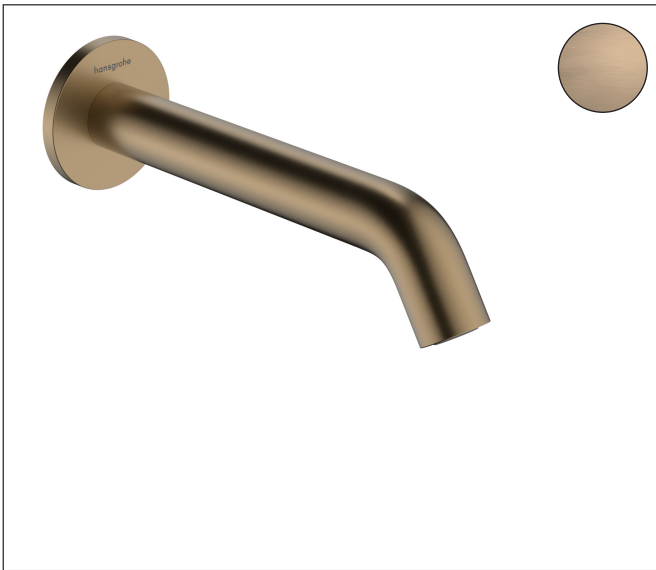

Merk hansgrohe
 Artikelnaam **Tecturis S** Baduitloop
 Art.nr. 73411140
 Oppervlakte Brushed Bronze
 Netto prijs 198,08 EUR

Product foto

Kenmerken

- met rozetten
- voorsprong uitloop 198 mm
- wandmontage
- maximale doorstroomhoeveelheid bij 3 bar: 22,5 l/min
- normale straal

Maat tekeningen

Technologie

Merk hansgrohe
 Artikelnaam **Tecturis S** Baduitloop
 Art.nr. 73411140
 Oppervlakte Brushed Bronze
 Netto prijs 198,08 EUR

Stroomschema

Merk	hansgrohe
Artikelnaam	Tecturis S Baduitloop
Art.nr.	73411140
Oppervlakte	Brushed Bronze
Netto prijs	198,08 EUR

Explosietekening voor bouwjaar: >06/23

Merk hansgrohe
 Artikelnaam **Tecturis S** Baduitloop
 Art.nr. 73411140
 Oppervlakte Brushed Bronze
 Netto prijs 198,08 EUR

Onderdelen voor bouwjaar: >06/23

Pos	Beschrijving	Art.nr.	Prijs
1	aansluiting G $\frac{1}{2}$	95393000	34,01
2	O-ring 13x2	98128000	3,12
3	rozet Ø 65 mm	92754140	51,06
4	O-ring 18x1,5	98231000	3,12
5	inbusschroef M5x6	94810000	4,99
6	perlator M24x1 (38 l/min)	93965000	21,22
7	montagesleutel	95158000	4,99
a	aansluiting G $\frac{3}{4}$	92504000	54,08