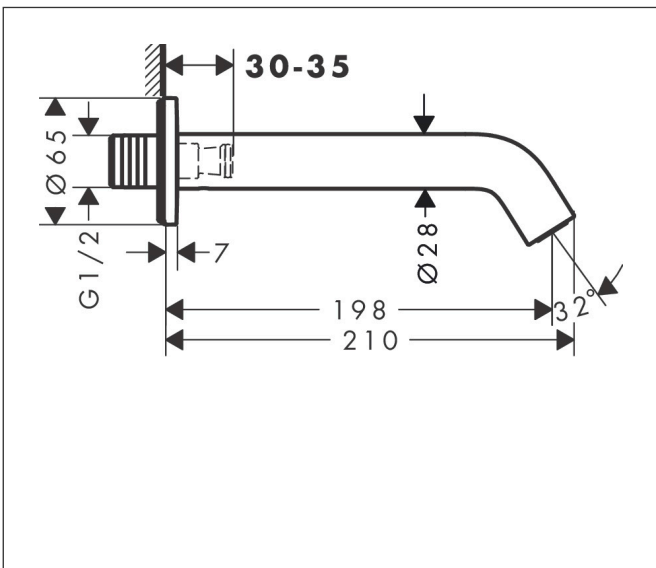

Merk hansgrohe
 Artikelnaam **Tecturis S** Baduitloop
 Art.nr. 73411140
 Oppervlakte Brushed Bronze
 Netto prijs 198,08 EUR

Product foto

Kenmerken

- met rozetten
- voorsprong uitloop 198 mm
- wandmontage
- maximale doorstroomhoeveelheid bij 3 bar: 22,5 l/min
- normale straal

Maat tekeningen

Technologie

Merk hansgrohe
 Artikelnaam **Tecturis S** Baduitloop
 Art.nr. 73411140
 Oppervlakte Brushed Bronze
 Netto prijs 198,08 EUR

Stroomschema

Merk	hansgrohe
Artikelnaam	Tecturis S Baduitloop
Art.nr.	73411140
Oppervlakte	Brushed Bronze
Netto prijs	198,08 EUR

Explosietekening voor bouwjaar: >06/23

Merk hansgrohe
 Artikelnaam **Tecturis S** Baduitloop
 Art.nr. 73411140
 Oppervlakte Brushed Bronze
 Netto prijs 198,08 EUR

Onderdelen voor bouwjaar: >06/23

Pos	Beschrijving	Art.nr.	Prijs
1	aansluiting G $\frac{1}{2}$	95393000	34,01
2	O-ring 13x2	98128000	3,12
3	rozet Ø 65 mm	92754140	51,06
4	O-ring 18x1,5	98231000	3,12
5	inbusschroef M5x6	94810000	4,99
6	perlator M24x1 (38 l/min)	93965000	21,22
7	montagesleutel	95158000	4,99
a	aansluiting G $\frac{3}{4}$	92504000	54,08