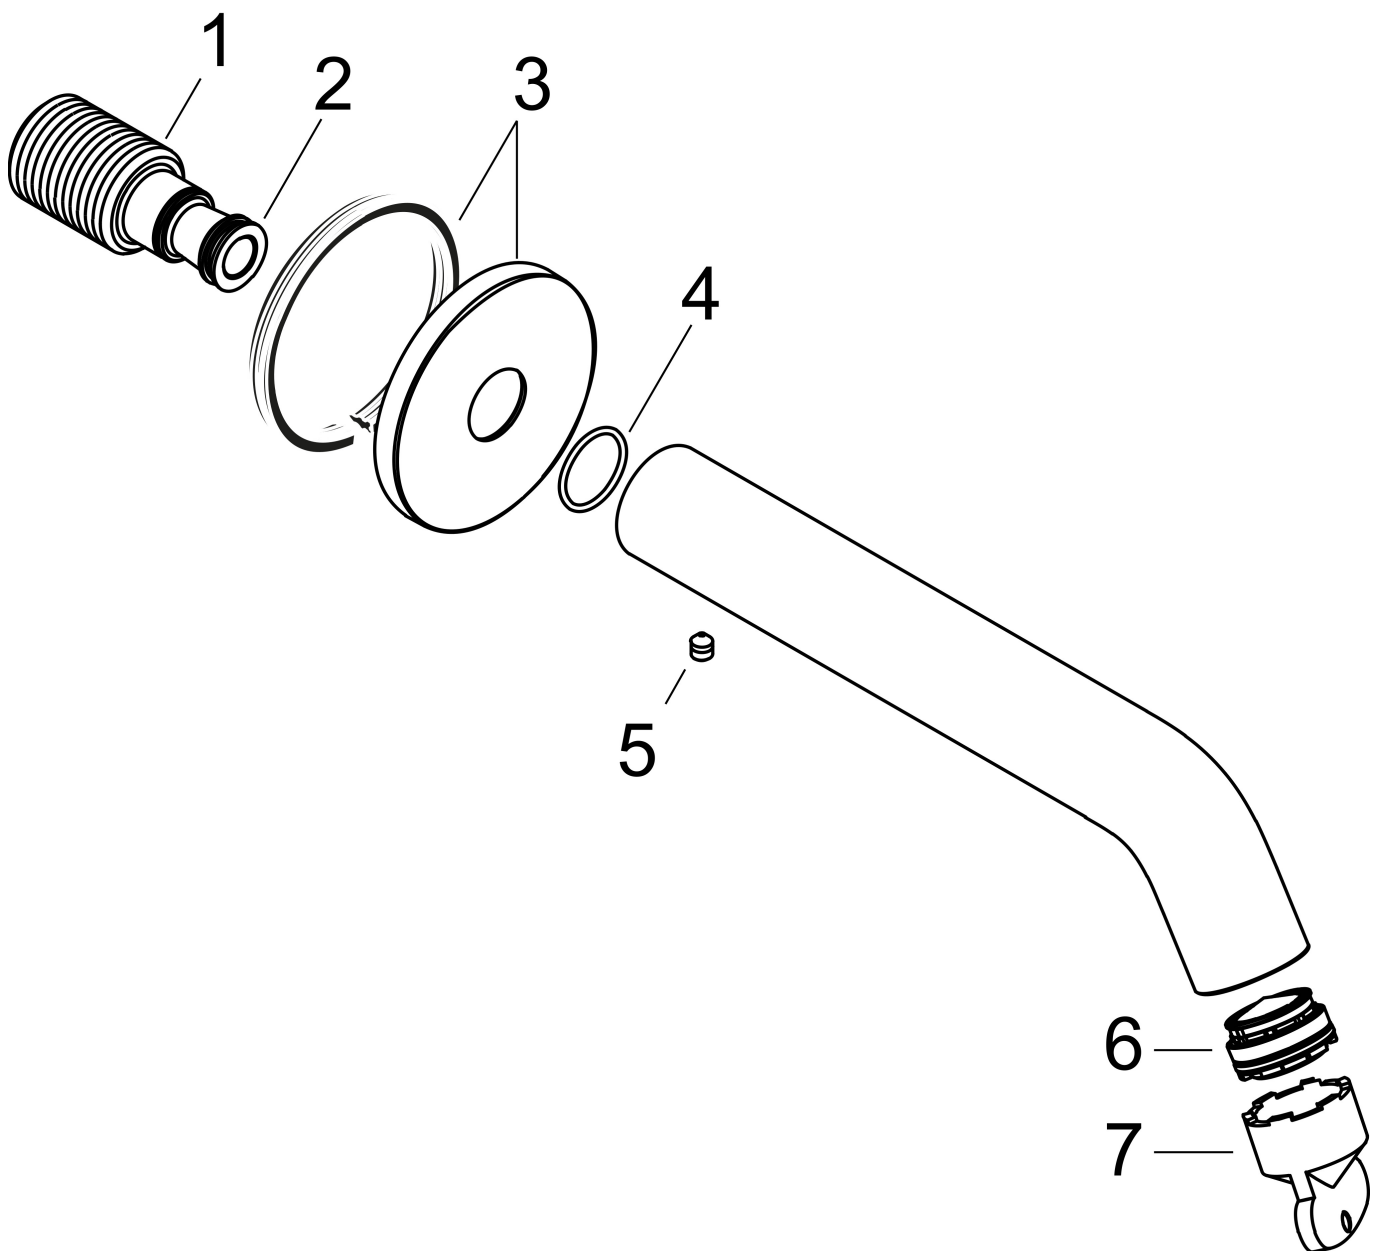

Merk hansgrohe
 Artikelnaam **Tecturis S** Baduitloop
 Art.nr. 73411140
 Oppervlakte Brushed Bronze
 Netto prijs 198,08 EUR

Product foto

Kenmerken

- met rozetten
- voorsprong uitloop 198 mm
- wandmontage
- maximale doorstroomhoeveelheid bij 3 bar: 22,5 l/min
- normale straal

Maat tekeningen

Technologie

Merk hansgrohe
 Artikelnaam **Tecturis S** Baduitloop
 Art.nr. 73411140
 Oppervlakte Brushed Bronze
 Netto prijs 198,08 EUR

Stroomschema

Merk	hansgrohe
Artikelnaam	Tecturis S Baduitloop
Art.nr.	73411140
Oppervlakte	Brushed Bronze
Netto prijs	198,08 EUR

Explosietekening voor bouwjaar: >06/23

Merk hansgrohe
 Artikelnaam **Tecturis S** Baduitloop
 Art.nr. 73411140
 Oppervlakte Brushed Bronze
 Netto prijs 198,08 EUR

Onderdelen voor bouwjaar: >06/23

Pos	Beschrijving	Art.nr.	Prijs
1	aansluiting G $\frac{1}{2}$	95393000	34,01
2	O-ring 13x2	98128000	3,12
3	rozet Ø 65 mm	92754140	51,06
4	O-ring 18x1,5	98231000	3,12
5	inbusschroef M5x6	94810000	4,99
6	perlator M24x1 (38 l/min)	93965000	21,22
7	montagesleutel	95158000	4,99
a	aansluiting G $\frac{3}{4}$	92504000	54,08