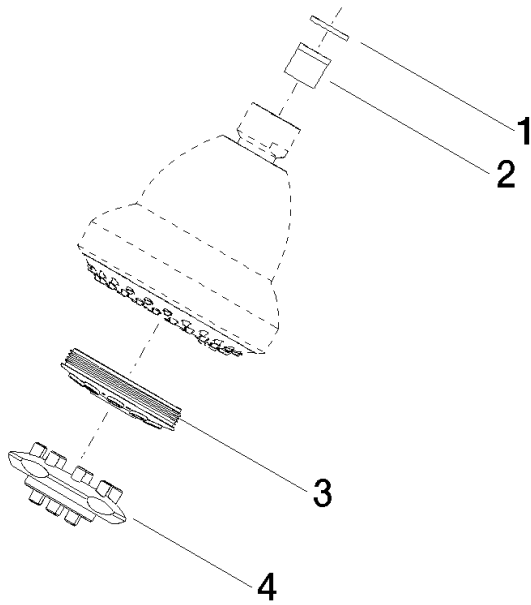

## Brause Kopfbrause 93 x 113 x 100 mm - Messing (23kt Gold)

---

04 12 11 120 01

## Brause Kopfbrause 93 x 113 x 100 mm - Messing (23kt Gold)

---

04 12 11 120 01

Brause Kopfbrause 93 x 113 x 100 mm - Messing (23kt Gold)

---

04 12 11 120 01