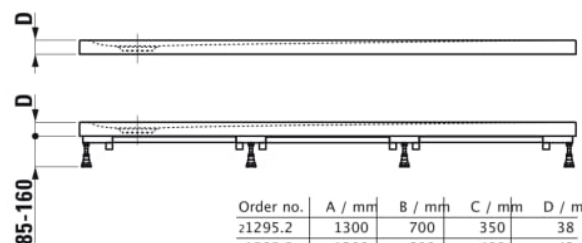

**PRO**

Receveur de douche, en matériau composite Marbond, extra-plat, rectangulaire, évacuation centrée sur la largeur du receveur

**COULEUR ET FINITION**

000 Blanc

**OPTIONS**

000 - Modèle standard

Commodity Code/Import Code Number for Foreign Trad : 39221000  
Forme : Rectangulaire

Matériau : Marbond  
Poids net / kg : 70,2

Profondeur : Extra plat  
Type d'installation : D'angle, Encastré / Niche

**DESSINS TECHNIQUES**

Order no.	A / mm	B / mm	C / mm	D / mm
21295.2	1300	700	350	38
21595.5	1300	800	400	42
21595.8	1300	900	450	42
21295.3	1400	700	350	38
21295.6	1400	800	400	42
21295.7	1400	900	450	42
21295.9	1500	700	350	42
21395.1	1500	800	400	42
21395.2	1500	900	450	42
21395.4	1600	700	350	42
21395.5	1600	750	375	42
21395.8	1600	800	400	42
21395.9	1600	900	450	42