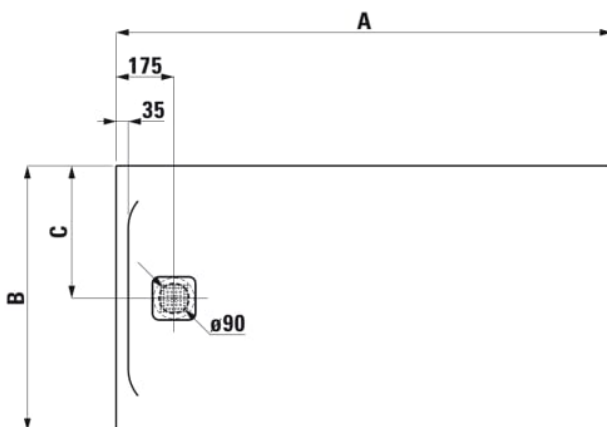

**PRO**

Receveur de douche, en matériau composite Marbond, extra-plat, rectangulaire, évacuation centrée sur la largeur du receveur

**COULEUR ET FINITION**

000 Blanc

**OPTIONS**

000 - Modèle standard

Commodity Code/Import Code Number for Foreign Trad : 39221000  
Forme : Rectangulaire

Matériau : Marbond  
Poids net / kg : 70,2

Profondeur : Extra plat  
Type d'installation : D'angle, Encastré / Niche

**DESSINS TECHNIQUES**

Order no.	A / mm	B / mm	C / mm	D / mm
21295.2	1300	700	350	38
21595.5	1300	800	400	42
21595.8	1300	900	450	42
21295.3	1400	700	350	38
21295.6	1400	800	400	42
21295.7	1400	900	450	42
21295.9	1500	700	350	42
21395.1	1500	800	400	42
21395.2	1500	900	450	42
21395.4	1600	700	350	42
21395.5	1600	750	375	42
21395.8	1600	800	400	42
21395.9	1600	900	450	42