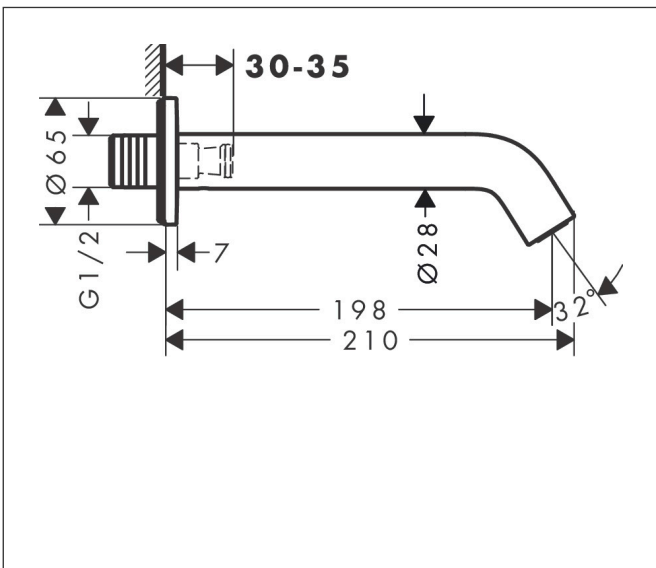

Merk hansgrohe
 Artikelnaam **Tecturis S** Baduitloop
 Art.nr. 73411670
 Oppervlakte mat zwart
 Netto prijs 184,85 EUR

Product foto

Kenmerken

- met rozetten
- voorsprong uitloop 198 mm
- wandmontage
- maximale doorstroomhoeveelheid bij 3 bar: 22,5 l/min
- normale straal

Maat tekeningen

Technologie

Merk hansgrohe
 Artikelnaam **Tecturis S** Baduitloop
 Art.nr. 73411670
 Oppervlakte mat zwart
 Netto prijs 184,85 EUR

Stroomschema

Merk	hansgrohe
Artikelnaam	Tecturis S Baduitloop
Art.nr.	73411670
Oppervlakte	mat zwart
Netto prijs	184,85 EUR

Explosietekening voor bouwjaar: >06/23

Merk hansgrohe
 Artikelnaam **Tecturis S** Baduitloop
 Art.nr. 73411670
 Oppervlakte mat zwart
 Netto prijs 184,85 EUR

Onderdelen voor bouwjaar: >06/23

Pos	Beschrijving	Art.nr.	Prijs
1	aansluiting G $\frac{3}{4}$	92504000	54,08
2	O-ring 13x2	98128000	3,12
3	rozet Ø 65 mm	92754670	51,06
4	O-ring 18x1,5	98231000	3,12
5	inbusschroef M5x6	94810000	4,99
6	perlator M24x1 (38 l/min)	93965000	21,22
7	montagesleutel	95158000	4,99
a	aansluiting G $\frac{1}{2}$	95393000	34,01