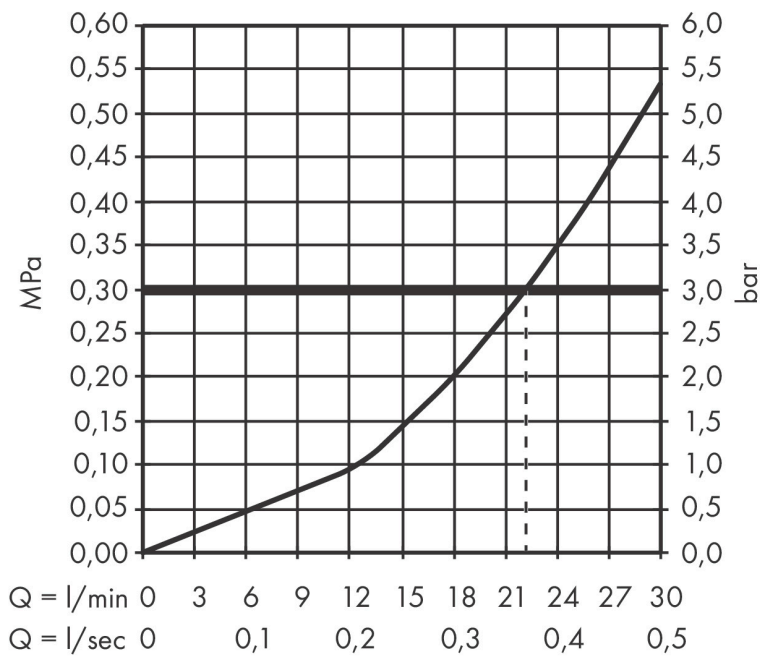

Merk hansgrohe
 Artikelnaam **Tecturis S** Baduitloop
 Art.nr. 73411670
 Oppervlakte mat zwart
 Netto prijs 184,85 EUR

Product foto

Kenmerken

- met rozetten
- voorsprong uitloop 198 mm
- wandmontage
- maximale doorstroomhoeveelheid bij 3 bar: 22,5 l/min
- normale straal

Maat tekeningen

Technologie

Merk hansgrohe
 Artikelnaam **Tecturis S** Baduitloop
 Art.nr. 73411670
 Oppervlakte mat zwart
 Netto prijs 184,85 EUR

Stroomschema

Merk	hansgrohe
Artikelnaam	Tecturis S Baduitloop
Art.nr.	73411670
Oppervlakte	mat zwart
Netto prijs	184,85 EUR

Explosietekening voor bouwjaar: >06/23

Merk hansgrohe
 Artikelnaam **Tecturis S** Baduitloop
 Art.nr. 73411670
 Oppervlakte mat zwart
 Netto prijs 184,85 EUR

Onderdelen voor bouwjaar: >06/23

Pos	Beschrijving	Art.nr.	Prijs
1	aansluiting G $\frac{3}{4}$	92504000	54,08
2	O-ring 13x2	98128000	3,12
3	rozet Ø 65 mm	92754670	51,06
4	O-ring 18x1,5	98231000	3,12
5	inbusschroef M5x6	94810000	4,99
6	perlator M24x1 (38 l/min)	93965000	21,22
7	montagesleutel	95158000	4,99
a	aansluiting G $\frac{1}{2}$	95393000	34,01