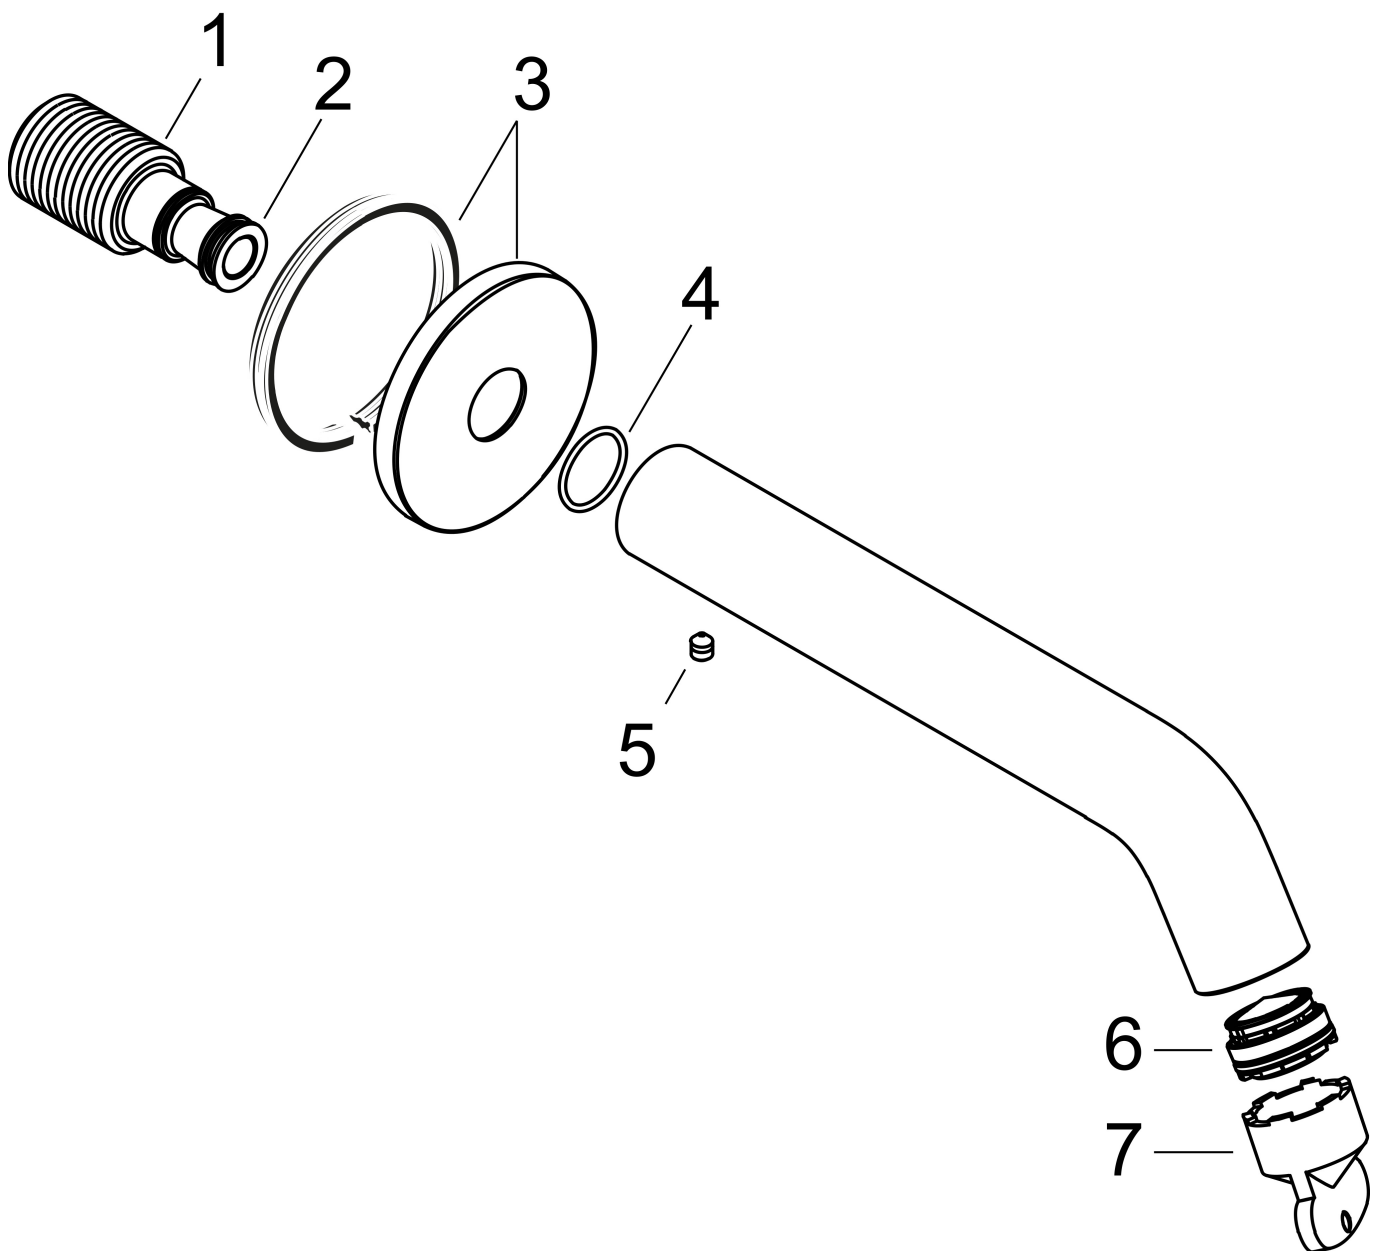

Merk hansgrohe
 Artikelnaam **Tecturis S** Baduitloop
 Art.nr. 73411670
 Oppervlakte mat zwart
 Netto prijs 184,85 EUR

Product foto

Kenmerken

- met rozetten
- voorsprong uitloop 198 mm
- wandmontage
- maximale doorstroomhoeveelheid bij 3 bar: 22,5 l/min
- normale straal

Maat tekeningen

Technologie

Merk hansgrohe
 Artikelnaam **Tecturis S** Baduitloop
 Art.nr. 73411670
 Oppervlakte mat zwart
 Netto prijs 184,85 EUR

Stroomschema

Merk	hansgrohe
Artikelnaam	Tecturis S Baduitloop
Art.nr.	73411670
Oppervlakte	mat zwart
Netto prijs	184,85 EUR

Explosietekening voor bouwjaar: >06/23

Merk hansgrohe
 Artikelnaam **Tecturis S** Baduitloop
 Art.nr. 73411670
 Oppervlakte mat zwart
 Netto prijs 184,85 EUR

Onderdelen voor bouwjaar: >06/23

Pos	Beschrijving	Art.nr.	Prijs
1	aansluiting G $\frac{3}{4}$	92504000	54,08
2	O-ring 13x2	98128000	3,12
3	rozet Ø 65 mm	92754670	51,06
4	O-ring 18x1,5	98231000	3,12
5	inbusschroef M5x6	94810000	4,99
6	perlator M24x1 (38 l/min)	93965000	21,22
7	montagesleutel	95158000	4,99
a	aansluiting G $\frac{1}{2}$	95393000	34,01