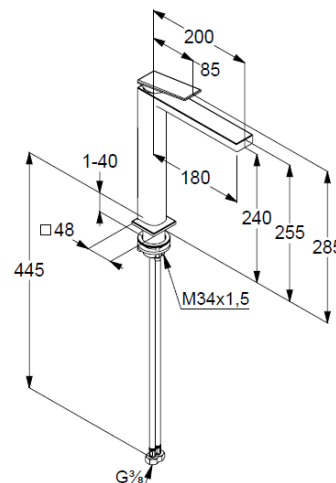

Technische Daten/ Technical Data

KLUDI DECUS

Waschschüssel-Einhandmischer
DN 15

Artikel- Nr.: 542983975

Oberfläche:
39 mattschwarz

Artikeltext

Hersteller KLUDI GmbH & Co. KG

Typ: KLUDI DECUS

Waschschüssel-Einhandmischer

Artikel- Nr.: 542983975

Waschschüssel-Armatur

Einhebelmischer

1-Loch Montage

geschlossener Hebel, Metall

Strahlregler, S-Pointer M18,5 PCA

Keramik-Kartusche mit Heißwasserbegrenzung

Durchflussmenge bei 3 bar 4,5 l/min.

fester Auslauf

flexible Druckschläuche G3/8 DVGW zugelassen

Schaftbefestigung

ohne Ablaufgarnitur

EU-Taxonomie: max. 6 l/min. -

wesentlicher Beitrag (SC) möglich

Produktabbildung/ Product picture

Maßzeichnung/ Dimensional drawing

Durchfluss/ Flow rate