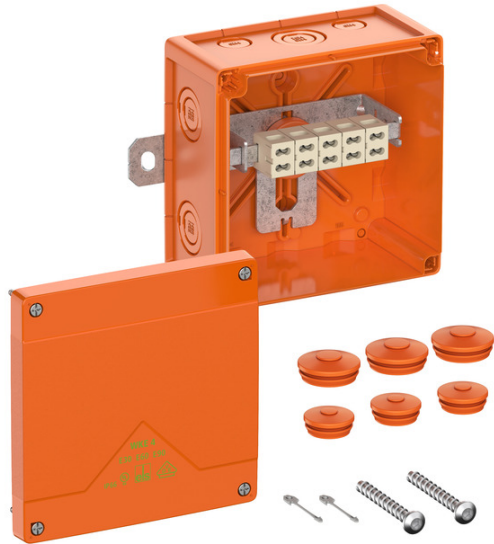

Aftakdoos

WKE 4 - Duo 5 x 6²

WKE 4 - Duo 5 x 6²

Aftakdoos

Artikelnummer: 86741001

Afmetingen: 150 x 150 x 85 mm

Aftakdoos, met beschermingsgraad IP66, Ui=450V AC, gecertificeerd conform VDE (DIN EN 60670-1/-22 (VDE 0606-1/-22)), UL-EU (EN 62208), uitbreekmembranen, M20/M25/M32, (2 achter, 10 zijkant), buitenliggende bevestigingsogen, met elektrisch functiebehoud E30 - E90 conform DIN 4102 deel 12. Halogeenvrije behuizing van speciale duroplast, klemmen van hittebestendige, speciale keramiek, klemhouders vrij positioneerbaar

oranje, verbingsdoos 5-polig 0,5 - 6 mm², kabeldoos 5-polig 0,5 - 6 mm², aantal klembare aders per pool: 16 x 0,5² / 8 x 0,75² / 12 x 1² / 12 x 1,5² / 4 x 2,5² / 4 x 4² / 4 x 6²

Meegleverd toebehoren:

Deksel verliesbeveiliging, schroefankers, 3 dubbele membraaninvoeringen IP66 M25 afdichtbereik 9 - 17 mm, 3 dubbele membraaninvoeringen IP 66 M32 afdichtbereik 13 - 21 mm

Verbinden + Beveiligen:

De WKE 2 - 6 kabelafplits- en verbingskasten zijn gecertificeerd volgens EN 60670-22 en EN 62208 en beschikken over een algemeen bouwtoelatingsrapport (AbP) volgens DIN 4102-12. Ze garanderen bij brand het elektrische functioneel behoud in E30 en E90 en omvatten in totaal 3 behuizingsformaten met een nominaal dwarsdoorsnede van 1,5mm² tot 16 mm². De flexibel te monteren klemhouder kan in stappen van 45° rond zijn draaipunt worden gedraaid en naadloos in zijn lengterichting worden verschoven. Zo wordt een comfortabele en veilige installatie verzekerd met een snelle en overzichtelijke bedrading.

Kleuren

Kleur onderbak:	oranje
Kleur deksel:	oranje

Extra features

Toepassingsbereik:	Verbinden en aftakken
--------------------	-----------------------

Afmetingen

Breedte:	150 mm
Lengte:	150 mm
Hoogte:	85 mm
Inwendige lengte:	137 mm
Inwendige breedte:	137 mm
Inwendige hoogte:	67 mm
Gewicht:	0.84 kg