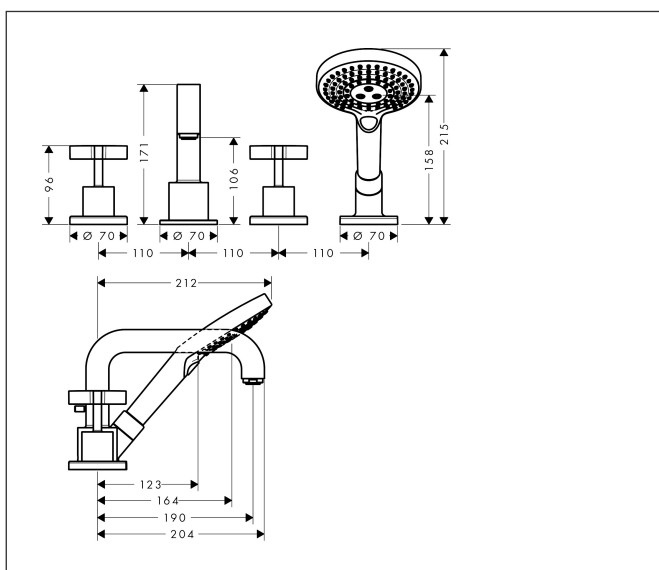

Merk	AXOR
Artikelnaam	AXOR Citterio 4-gats badrandmengkraan met kruisgreep en rozetten
Art.nr.	39445000
Oppervlakte	chrom
Netto prijs	1.814,55 EUR

Product foto

Kenmerken

- voorsprong uitloop 190 mm
- straalsoort mengkraan: normale straal
- straalsoort handdouche: Rain, RainAir volle zachte regenstraal, WhirlAir
- maximale uittreklengte handdouche: 1,10 m
- maximale doorstroomhoeveelheid bij 3 bar: 21 l/min
- keramische kranen warm/koud 90°
- omstelling met automatische reset
- aansluiting: inbouwdeel
- geen extra onderhoudsopening nodig

Maat tekeningen

Technologie

Straalsoorten

Merk	AXOR
Artikelnaam	AXOR Citterio 4-gats badrandmengkraan met kruisgreep en rozetten
Art.nr.	39445000
Oppervlakte	chrom
Netto prijs	1.814,55 EUR

Benodigde onderdelen

Product foto	Artikelnaam	Art.nr.	Prijs
	hansgrohe inbouwdeel voor 4-gats badrandmengkraan	13444180	1.033,77
	AXOR inbouwdeel Secuflex voor 4-gats badrandmengkraan	15480180	1.068,76

Merk AXOR
Artikelnaam **AXOR Citterio** 4-gats badrandmengkraan met kruisgreep en rozetten
Art.nr. 39445000
Oppervlakte chroom
Netto prijs 1.814,55 EUR