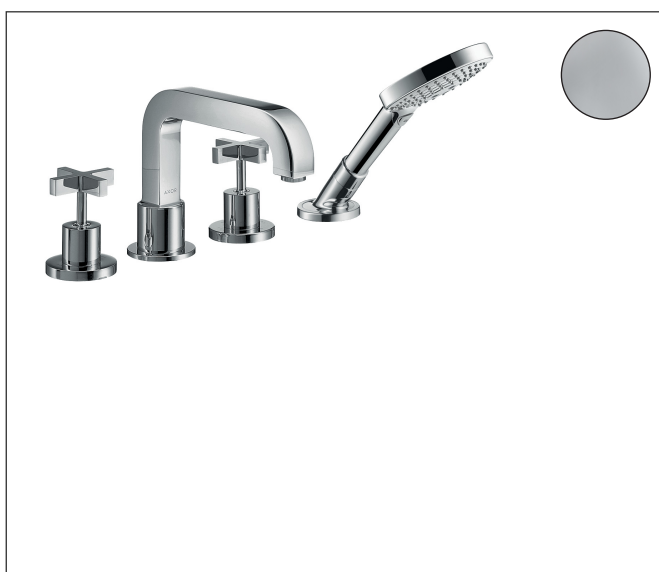

Merk	AXOR
Artikelnaam	AXOR Citterio 4-gats badrandmengkraan met kruisgreep en rozetten
Art.nr.	39445000
Oppervlakte	chrom
Netto prijs	1.814,55 EUR

Product foto

Kenmerken

- voorsprong uitloop 190 mm
- straalsoort mengkraan: normale straal
- straalsoort handdouche: Rain, RainAir volle zachte regenstraal, WhirlAir
- maximale uittreklengte handdouche: 1,10 m
- maximale doorstroomhoeveelheid bij 3 bar: 21 l/min
- keramische kranen warm/koud 90°
- omstelling met automatische reset
- aansluiting: inbouwdeel
- geen extra onderhoudsopening nodig

Maat tekeningen

Technologie

Straalsoorten

Merk	AXOR
Artikelnaam	AXOR Citterio 4-gats badrandmengkraan met kruisgreep en rozetten
Art.nr.	39445000
Oppervlakte	chrom
Netto prijs	1.814,55 EUR

Benodigde onderdelen

Product foto	Artikelnaam	Art.nr.	Prijs
	hansgrohe inbouwdeel voor 4-gats badrandmengkraan	13444180	1.033,77
	AXOR inbouwdeel Secuflex voor 4-gats badrandmengkraan	15480180	1.068,76

Merk AXOR
Artikelnaam **AXOR Citterio** 4-gats badrandmengkraan met kruisgreep en rozetten
Art.nr. 39445000
Oppervlakte chroom
Netto prijs 1.814,55 EUR