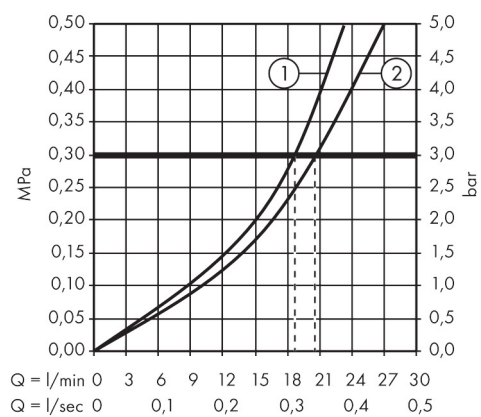

Merk AXOR
Artikelnaam **AXOR Citterio** 4-gats badrandmengkraan met kruisgreep en rozetten
Art.nr. 39445000
Oppervlakte chroom
Netto prijs 1.814,55 EUR

Stroomschema