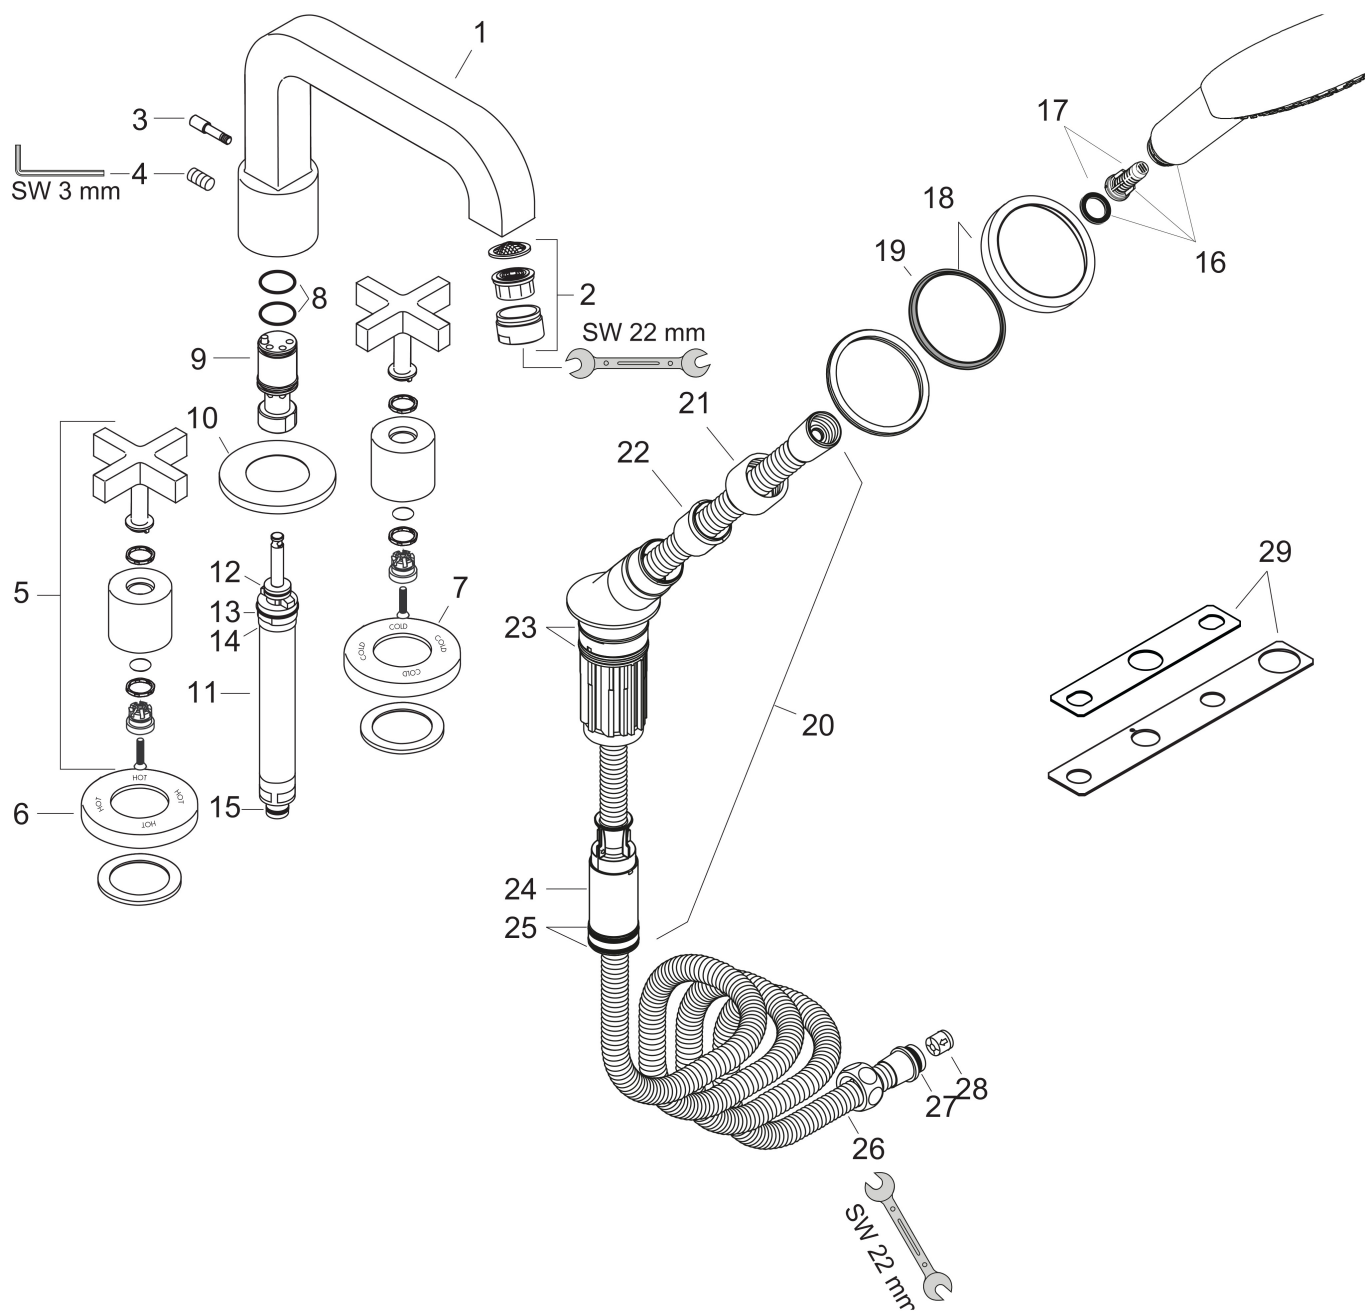

Maat tekeningen

Technologie

Straalsoorten

Merk	AXOR
Artikelnaam	AXOR Citterio 4-gats badrandmengkraan met kruisgreep en rozetten
Art.nr.	39445000
Oppervlakte	chrom
Netto prijs	1.814,55 EUR

Benodigde onderdelen

Product foto	Artikelnaam	Art.nr.	Prijs
	hansgrohe inbouwdeel voor 4-gats badrandmengkraan	13444180	1.033,77
	AXOR inbouwdeel Secuflex voor 4-gats badrandmengkraan	15480180	1.068,76

Merk AXOR
Artikelnaam **AXOR Citterio** 4-gats badrandmengkraan met kruisgreep en rozetten
Art.nr. 39445000
Oppervlakte chroom
Netto prijs 1.814,55 EUR

Stroomschema

Merk AXOR
Artikelnaam **AXOR Citterio** 4-gats badrandmengkraan met kruisgreep en rozetten
Art.nr. 39445000
Oppervlakte chroom
Netto prijs 1.814,55 EUR

Explosietekening voor bouwjaar: >01/17

Merk	AXOR
Artikelnaam	AXOR Citterio 4-gats badrandmengkraan met kruisgreep en rozetten
Art.nr.	39445000
Oppervlakte	chrom
Netto prijs	1.814,55 EUR

Onderdelen voor bouwjaar: >01/17

Pos	Beschrijving	Art.nr.	Prijs
1	uitloop compl.	96773000	365,40
2	perlator M24x1 (25 l/min)	13956000	7,70
3	trekknop	96774000	25,70
4	inbusschroef M6x6	97660000	3,00
5	greep	39292000	91,50
6	rozet warm	96771000	64,30
7	rozet coud	96772000	64,30
8	O-ring 21x1,5	98219000	3,00
9	voeringshuls	92214000	40,60
10	rozet Ø 70 mm	96782000	52,00
11	omstelling compl.	96775000	64,30
12	O-Ring 14x2,5	98189000	3,00
13	O-Ring 23x2,5	98183000	3,00
14	O-Ring 22x2	98185000	3,00
15	O-ring 9x2,25	98121000	3,00
16	Handdouche	26050000	130,28
17	filter	97708000	4,80
18	rozet voor douchehouder	96237000	32,70
19	inlegring voor rozet	97105000	7,70
20	douchehouder compl.	96433000	91,50
21	moer	97584000	12,70
22	inleg voor douchehouder	96942000	10,40
23	O-ring 38x2,5	98198000	4,80
24	slang rem	98656000	16,60
25	O-Ring 28x2	98194000	3,00
26	doucheslang 2,00 m	94148000	64,30
27	O-ring 11x2	98127000	3,00
28	terugslagklepset DW 15	94074000	12,70
29	montageset	39449000	49,61
a	Basisset	13444180	1.033,77