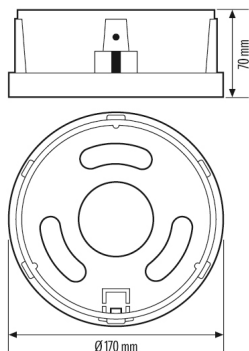

ALVA BL 940/170 BASE PLATE AN

Artikelnummer

EL10521904

GTIN

4015120521904

Productbeschrijving

Grondplaat voor paalarmaturen ALVA BL Ø 170 mm, inclusief 3x schroef, 3x plug

Technische gegevens

ALGEMEEN

Apparaatcategorie	Bevestiging
Leveringsomvang	Basisplaat Ø 170 mm, 3x schroef, 3x bevestiging
Garantie	5 jaar

BEHUIZING

Afmetingen	Hoogte 70 mm, Ø 170 mm
Gewicht	914 g

Maattekening

Gedetailleerde productbeschrijving

Basisplaat voor tuinpaal ALVA BL Ø 170 mm, inclusief 3x schroeven, 3x pluggen, Kleur: grijs