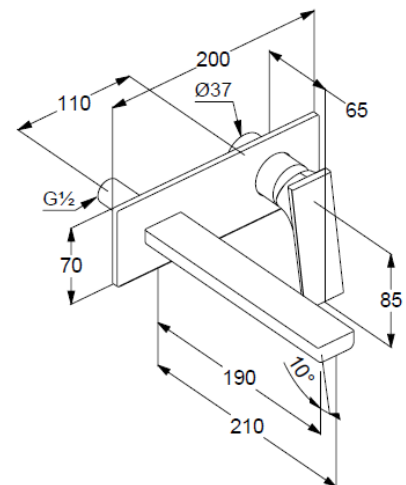

Wandmontage

geschlossener Hebel, Metall

Strahlregler, S-Pointer M24 PCA

Durchflussmenge bei 3 bar 4,5 l/min.

fester Auslauf

EU-Taxonomie: max. 6 l/min. -

wesentlicher Beitrag (SC) möglich

### Produktabbildung/ Product picture

### Maßzeichnung/ Dimensional drawing