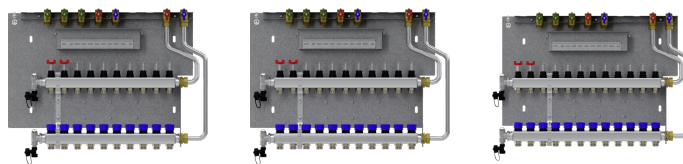

Productnr.: 202575

Type	HKV-4	HKV-5	HKV-6
Bestelnr.	202567	202568	202569

Technische kenmerken

Aantal verwarmingscircuits	4	5	6
Kvs-waarde retour	1,92 m ³ /h	1,92 m ³ /h	1,92 m ³ /h
Kvs-waarde aanvoer met volledig geopende debietmeter	0,78 m ³ /h	0,78 m ³ /h	0,78 m ³ /h

Type	HKV-7	HKV-8	HKV-9
Bestelnr.	202570	202571	202572

Technische kenmerken

Aantal verwarmingscircuits	7	8	9
Kvs-waarde retour	1,92 m ³ /h	1,92 m ³ /h	1,92 m ³ /h
Kvs-waarde aanvoer met volledig geopende debietmeter	0,78 m ³ /h	0,78 m ³ /h	0,78 m ³ /h