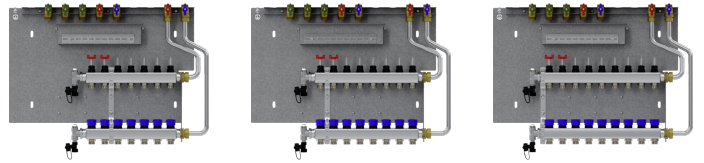

Productnr.: 202575

Type	HKV-4	HKV-5	HKV-6
Bestelnr.	202567	202568	202569

Technische kenmerken

Aantal verwarmingscircuits	4	5	6
Kvs-waarde retour	1,92 m ³ /h	1,92 m ³ /h	1,92 m ³ /h
Kvs-waarde aanvoer met volledig geopende debietmeter	0,78 m ³ /h	0,78 m ³ /h	0,78 m ³ /h

Type	HKV-7	HKV-8	HKV-9
Bestelnr.	202570	202571	202572

Technische kenmerken

Aantal verwarmingscircuits	7	8	9
Kvs-waarde retour	1,92 m ³ /h	1,92 m ³ /h	1,92 m ³ /h
Kvs-waarde aanvoer met volledig geopende debietmeter	0,78 m ³ /h	0,78 m ³ /h	0,78 m ³ /h