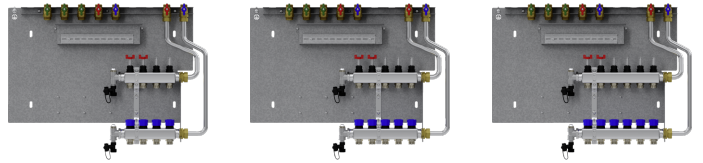

Productnr.: 202575

Type	HKV-4	HKV-5	HKV-6
Bestelnr.	202567	202568	202569

Technische kenmerken

Aantal verwarmingscircuits	4	5	6
Kvs-waarde retour	1,92 m ³ /h	1,92 m ³ /h	1,92 m ³ /h
Kvs-waarde aanvoer met volledig geopende debietmeter	0,78 m ³ /h	0,78 m ³ /h	0,78 m ³ /h

Type	HKV-7	HKV-8	HKV-9
Bestelnr.	202570	202571	202572

Technische kenmerken

Aantal verwarmingscircuits	7	8	9
Kvs-waarde retour	1,92 m ³ /h	1,92 m ³ /h	1,92 m ³ /h
Kvs-waarde aanvoer met volledig geopende debietmeter	0,78 m ³ /h	0,78 m ³ /h	0,78 m ³ /h