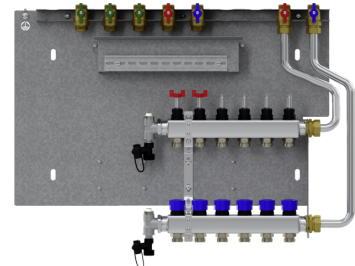

HKV-6

TOEBEHOREN

PRODUCTNR.: 202569

De belangrijkste kenmerken

Verkorting van de montagetijd door voorgemonteerde componenten

Eenvoudige montage van de klemmenblokken van de regelaar door bijgevoegde opname

Snelle installatie door op elkaar afgestemde componenten

HKV-4

Productnr.: 202567

HKV-5

Productnr.: 202568

HKV-7

Productnr.: 202570

HKV-8

Productnr.: 202571

HKV-9

Productnr.: 202572

HKV-10

Productnr.: 202573

HKV-11

Productnr.: 202574