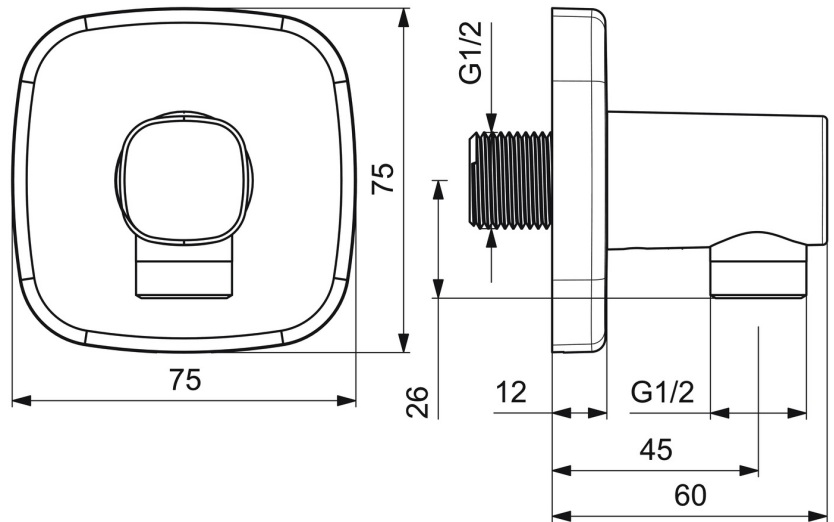

EAN: 4057304007149
static.hansa.com/51180183

- Douche oplossingen
- Hulpuitrustingen
- Wandmontage
- Chrom
- Wandaansluitbocht
- Terugslagklep
- Soft edge rozet
- Ingebouwde beveiliging tegen terugstromen Voor gebruik in huis (conform DIN EN 1717)

Technische gegevens

Technische eigenschappen

DN-maat	DN15
Warmwatertoevoer	max. +80°C
Werkdruk	0.5-10 bar
Aansluitmaat	G1/2
Terugstroom beveiliging (EN1717)	EB
Materiaal	brass

Voorschriften

EN-norm	EN 817
---------	---------------