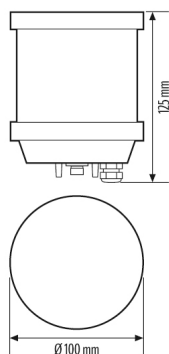

#### BEHUIZING

Afmetingen	Hoogte 125 mm, Ø 100 mm
Gewicht	605 g
Materiaal	aluminium, gepoedercoat
Beschermingsgraad	IP65
Toegestane omgevingstemperatuur	-25 °C...+40 °C
Slagvastheid	IK09
Kleur	grafietgrijs, overeenkomstig RAL7024

### Maattekening