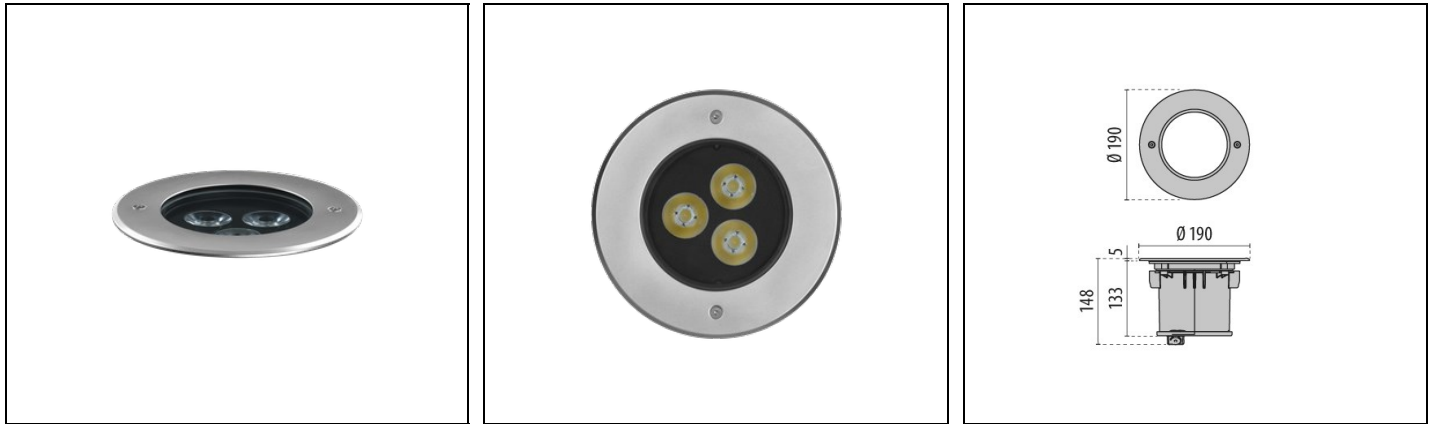

## Omschrijving

Serie klasse I grondinbouwarmaturen met geringe inbouwdiepte, bestaande uit:

- Behuizing van geanodiseerd en antraciet gelakt spuitgietaluminium
- Afscherming van extra helder vlak gehard veiligheidsglas
- Optische groep bestaande uit lenzen van technopolymeer met zeer hoge licht-doorgave
- Pakking van slijtvast siliconen, met zeer hoge elastische terugveer-capaciteit
- Sluitring van spuitgiet aluminium bekleed met Rvs AISI 316 (versies INOX)
- Koellichaam van aluminium
- Waterdichte kabelaanluiting, WATER STOP
- Als verplichte accessoire leverbaar, inbouwdoos van technopolymeer voorzien van verstevigingsbalk voor overrijdbaarheidsgarantie en WATER DRAIN systeem voor waterafvoer
- Schroeven van roestvrij staal
- De armaturen zijn, aangezien ze in de vloer zijn geïnstalleerd, tijdens het gebruik onderhevig aan ernstige belasting. Om een goede werking en de veiligheid te garanderen is het daarom noodzakelijk dat de installatie vakkundig wordt uitgevoerd, door gekwalificeerd personeel en met inachtneming van de montage-instructies
- De armaturen mogen niet worden geïnstalleerd in verzonken straatwerk/gebieden
- Systeem van bevestiging aan de inbouwdoos waarmee een veilige en probleemloze installatie mogelijk is ook als het inbouwputje niet verzonken is op gelijke hoogte met de vloer

## Algemene informatie

Lamphouder:	LED	Lichtbron:	LED
Nominale lichtstroom [lm]:	1065	Reële lichtstroom [lm]:	986
Armatuur wattage [W]:	14 W	Specifieke lichtstroom [lm/W]:	70
CRI:	90	Kleurtemperatuur [K]:	2700
Kleur / Afwerking:	INOX / RVS / Mat	IP waarde:	IP67
Impact resistance / impact energy:	IK09 15J xx7	Beschermingsklasse:	I
Optiek:	C/M - Cirkelvormige gemiddelde	Nettogewicht [kg]:	2.904
Totale diameter [mm]:	190	Totale hoogte [mm]:	148