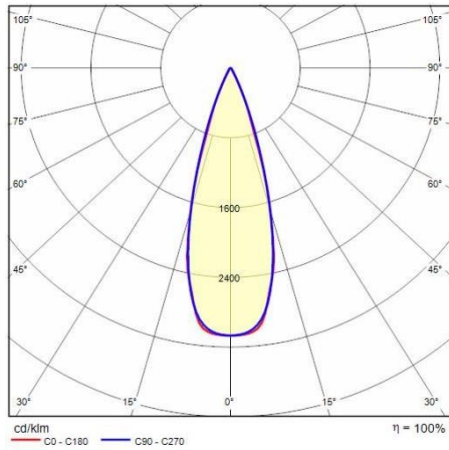

## Algemene informatie

Lamphouder:	LED	Lichtbron:	LED
Nominale lichtstroom [lm]:	1065	Reële lichtstroom [lm]:	986
Armatuur wattage [W]:	14 W	Specifieke lichtstroom [lm/W]:	70
CRI:	90	Kleurtemperatuur [K]:	2700
Kleur / Afwerking:	INOX / RVS / Mat	IP waarde:	IP67
Impact resistance / impact energy:	IK09 15J xx7	Beschermingsklasse:	I
Optiek:	C/M - Cirkelvormige gemiddelde	Nettogewicht [kg]:	2.904
Totale diameter [mm]:	190	Totale hoogte [mm]:	148

## Fotometrische gegevens