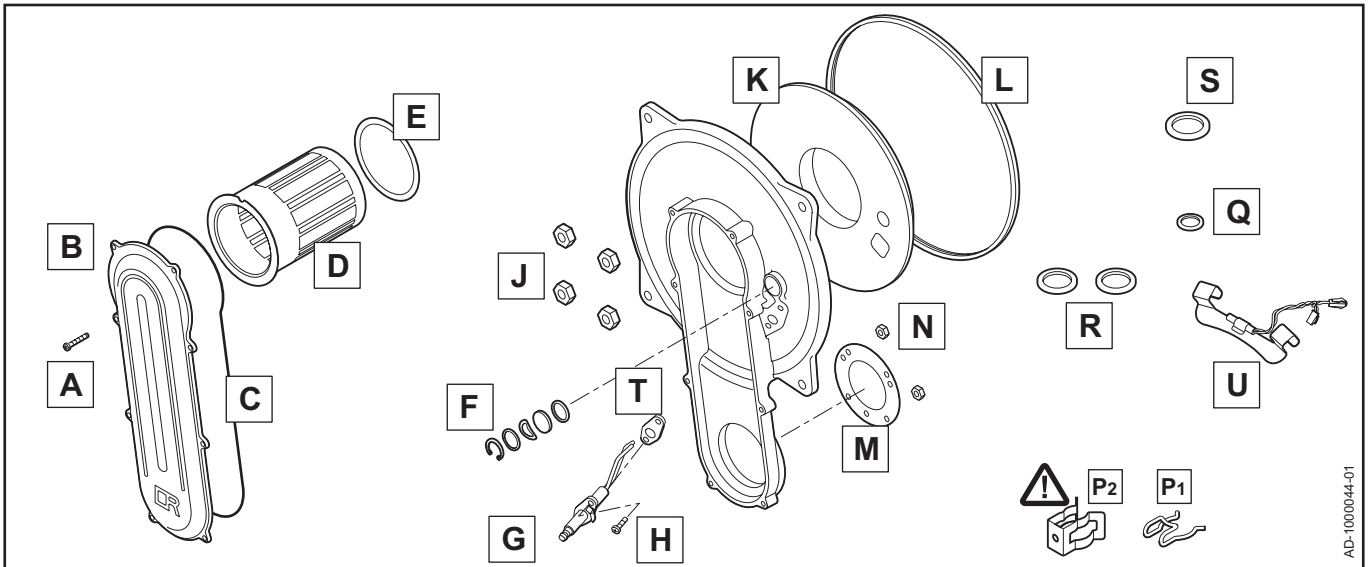

AD-1000043-01

**Montage instructie
Assembly instructions
Instructions de montage
Montageanweisung
Instrucciones para el montaje
Istruzioni di montaggio**

**Voorplaat warmtewisselaar
Frontplate heat exchanger
Tôle avant de l'échangeur de chaleur
Frontplatte Wärmetäuscher
Placa frontal del intercambiador
Piastra frontale dello scambiatore**

≤0534000660260

AD-1900011-01

≤0615901370720

AD-1900012-01

Inhoud verpakking - Set contents - Contenu du kit
Inhalt des Bauzatzes - Contenido del paquete - Contenuti del pacchetto

AD-1000044-01

AD-1000024-01