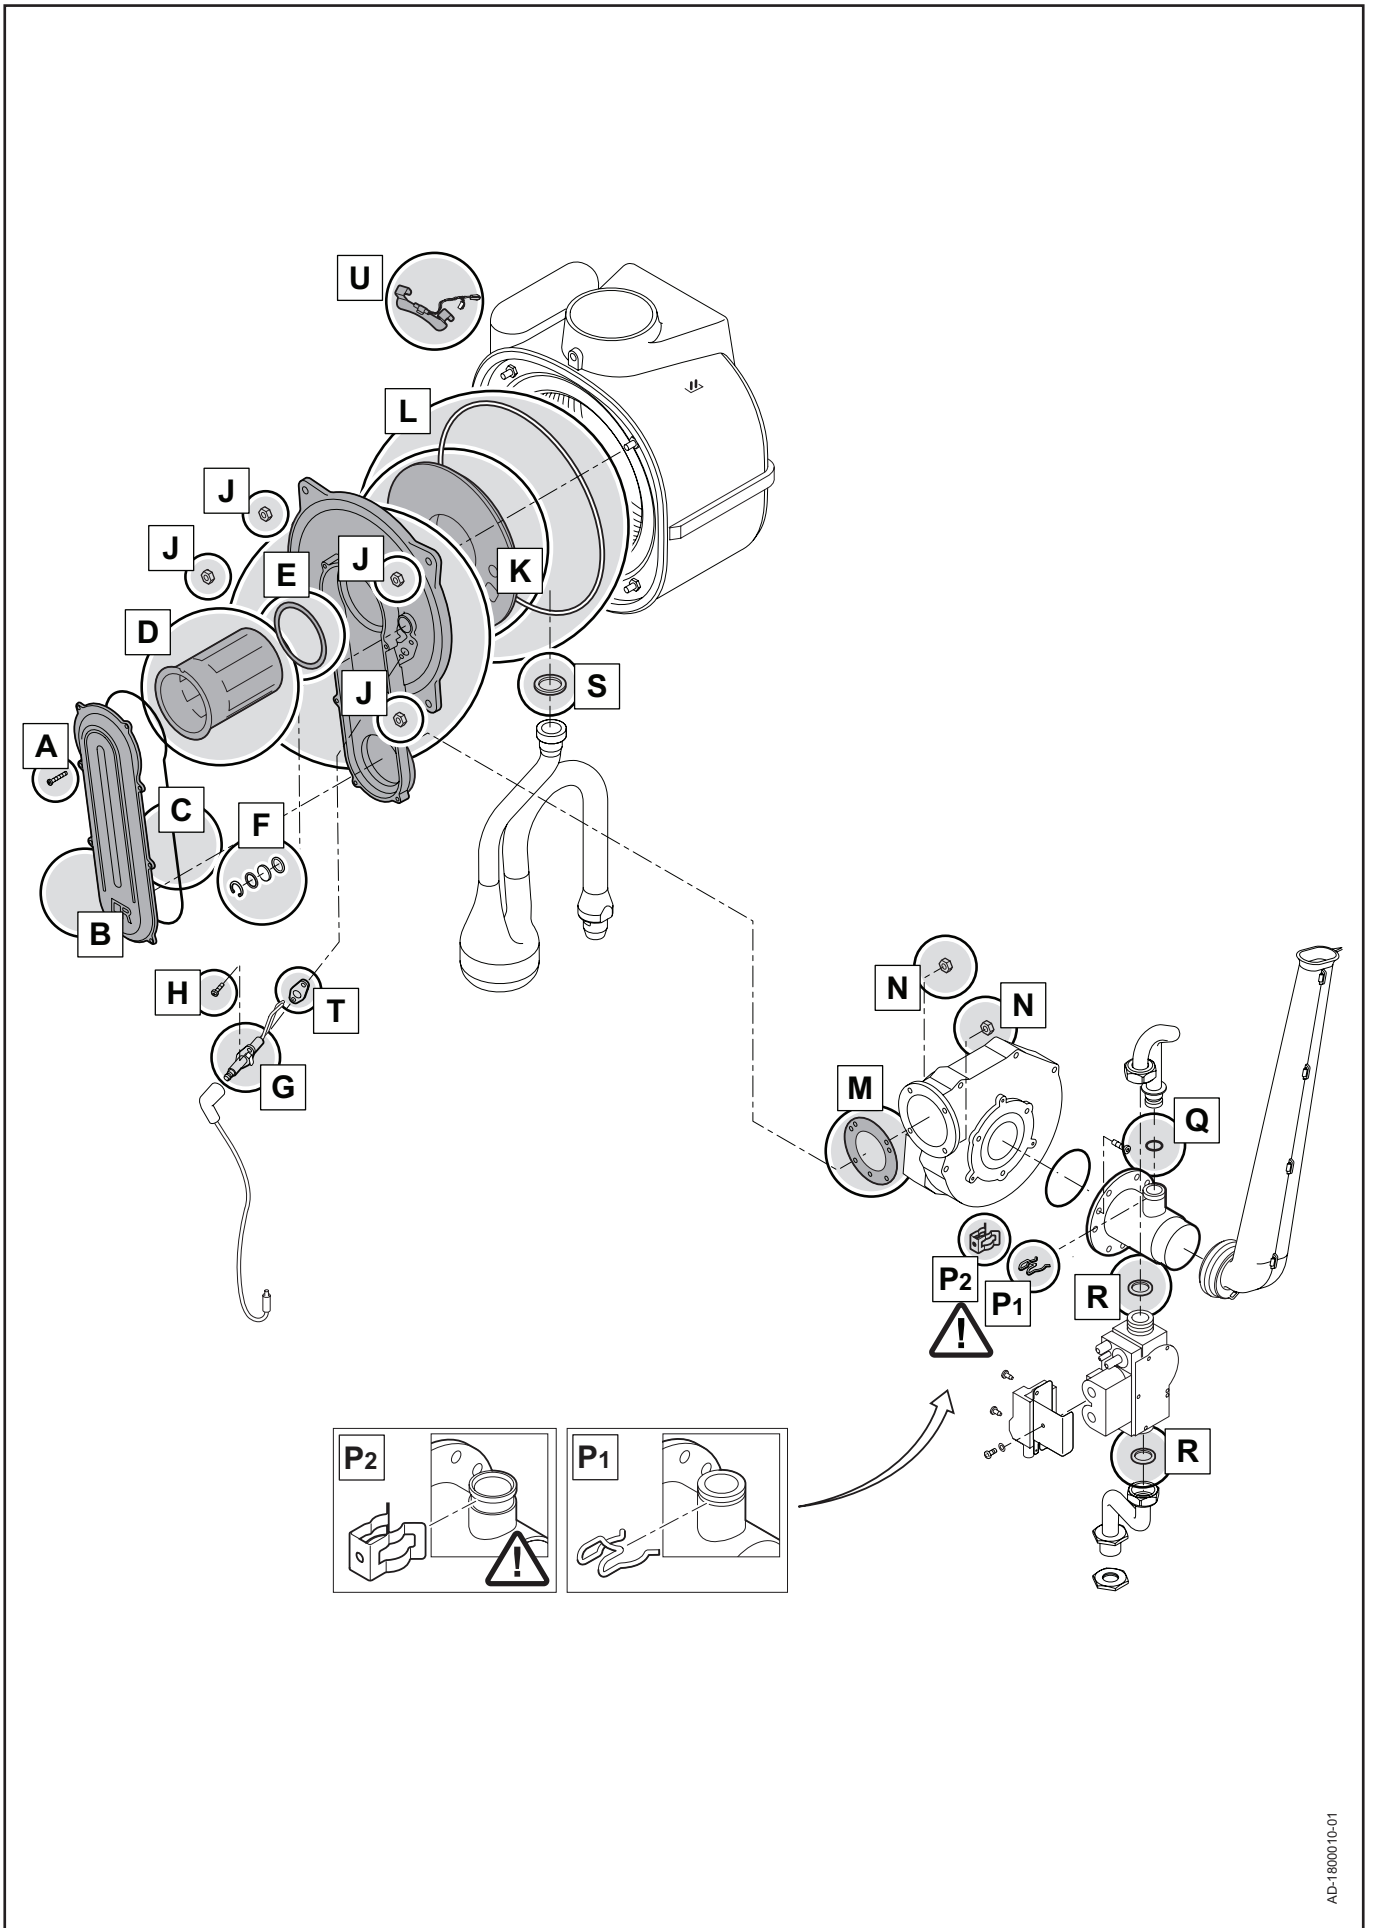

AD-1000043-01

**Montage instructie
Assembly instructions
Instructions de montage
Montageanweisung
Instrucciones para el montaje
Istruzioni di montaggio**

**Voorplaat warmtewisselaar
Frontplate heat exchanger
Tôle avant de l'échangeur de chaleur
Frontplatte Wärmetäuscher
Placa frontal del intercambiador
Piastra frontale dello scambiatore**

≤0534000660260

AD-1900011-01

≤0615901370720

AD-1900012-01

Inhoud verpakking - Set contents - Contenu du kit
Inhalt des Bauzatzes - Contenido del paquete - Contenuti del pacchetto

AD-1000044-01

AD-1000024-01