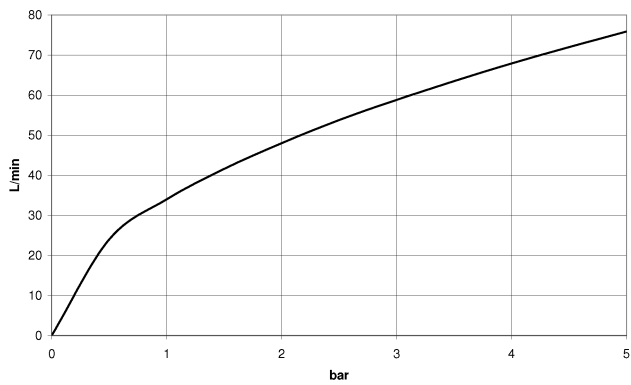

## VAIA Wandanschlussbogen - Dark Brass gebürstet

VAIA

28 450 809 Produktversion ab 06.07.2018

28 450 809 Produktversion ab 06.07.2018

mm [inches]

### Durchflussdiagramm