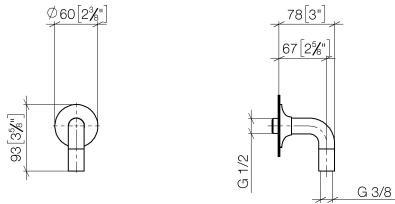

## VAIA Wandanschlussbogen - Dark Brass gebürstet

VAIA

28 450 809 Produktversion ab 06.07.2018

28 450 809 Produktversion ab 06.07.2018

mm [inches]

### Durchflussdiagramm