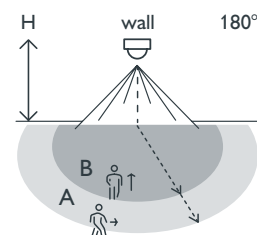

Außen-Bewegungsmelder, 180°, 13 m, Niko Home Control, mit ausrichtbarer Linse, schwarz

550-20201

4 Jahre Garantie

Dieser Bewegungsmelder eignet sich für Außenanwendungen, zum Beispiel entlang der Zufahrt, auf der Terrasse oder im Garten. Er ist außerdem mit einem integrierten Lichtsensor ausgestattet. Sie richten den Bewegungsmelder nach Belieben aus und unterteilen den Erfassungsbereich mithilfe einer Abdeckungsmaske. Das Niko Home Control-System versorgt das Gerät mit Strom. Farbausführung: schwarz
Kompatible Sekundär-Melder: 550-20201

Erfassungsbereich

H	A Across	B Towards
2 m	8 m	4 m
2.5 m	11 m	5.5 m
3 m	13 m	6.5 m

niko

Technische Daten

Artikelnummer	550-20201
Kompatible Sekundär-Melder	550-20201
Eingangsspannung	26 Vdc (SELV, Sicherheitskleinspannung)
Detektorausgang	26 V
Lichtstärkebereich	5 lux – ∞
Ausschaltverzögerung	8 s – 30 min
Erfassungswinkel	180 °
Erfassungsbereich (PIR)	13 m bei einer Höhe von 3 m
Umgebungstemperatur	-20 – +45 °C
Montage	Aufputz
Montagehöhe	2 – 3 m
Abmessungen sichtbarer Teil (HxBxD)	90 x 70 x 130 mm
Abmessungen (HxBxT)	70 x 90 x 130 mm
Schutzart	IP54
Kennzeichnung	CE

Abmessungen