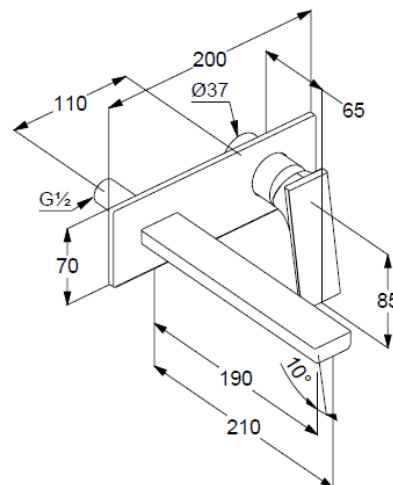

Unterputz-Waschtisch-Einhandmischer

Artikel- Nr.: 542445375

Unterputz-Waschtisch-Einhandmischer

Ausladung 210mm

Feinbau-Set ohne Unterputz-Rohbau-Set KLUDI Art. Nr. 38241

Wandmontage

geschlossener Hebel, Metall

Strahlregler, S-Pointer M24 PCA

Durchflussmenge bei 3 bar 4,5 l/min.

fester Auslauf

EU-Taxonomie: max. 6 l/min. -

wesentlicher Beitrag (SC) möglich

Produktabbildung/ Product picture

Maßzeichnung/ Dimensional drawing