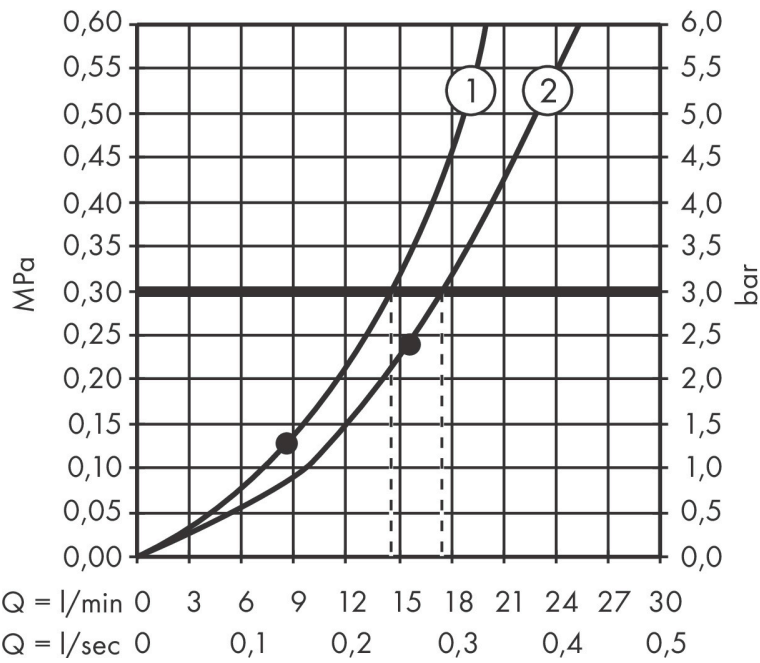

Merk hansgrohe
Artikelnaam **RainSelect** thermostaat inbouw voor 2 functies
Art.nr. 15380670
Oppervlakte Mat zwart
Netto prijs 1.857,17 EUR

Stroomschema