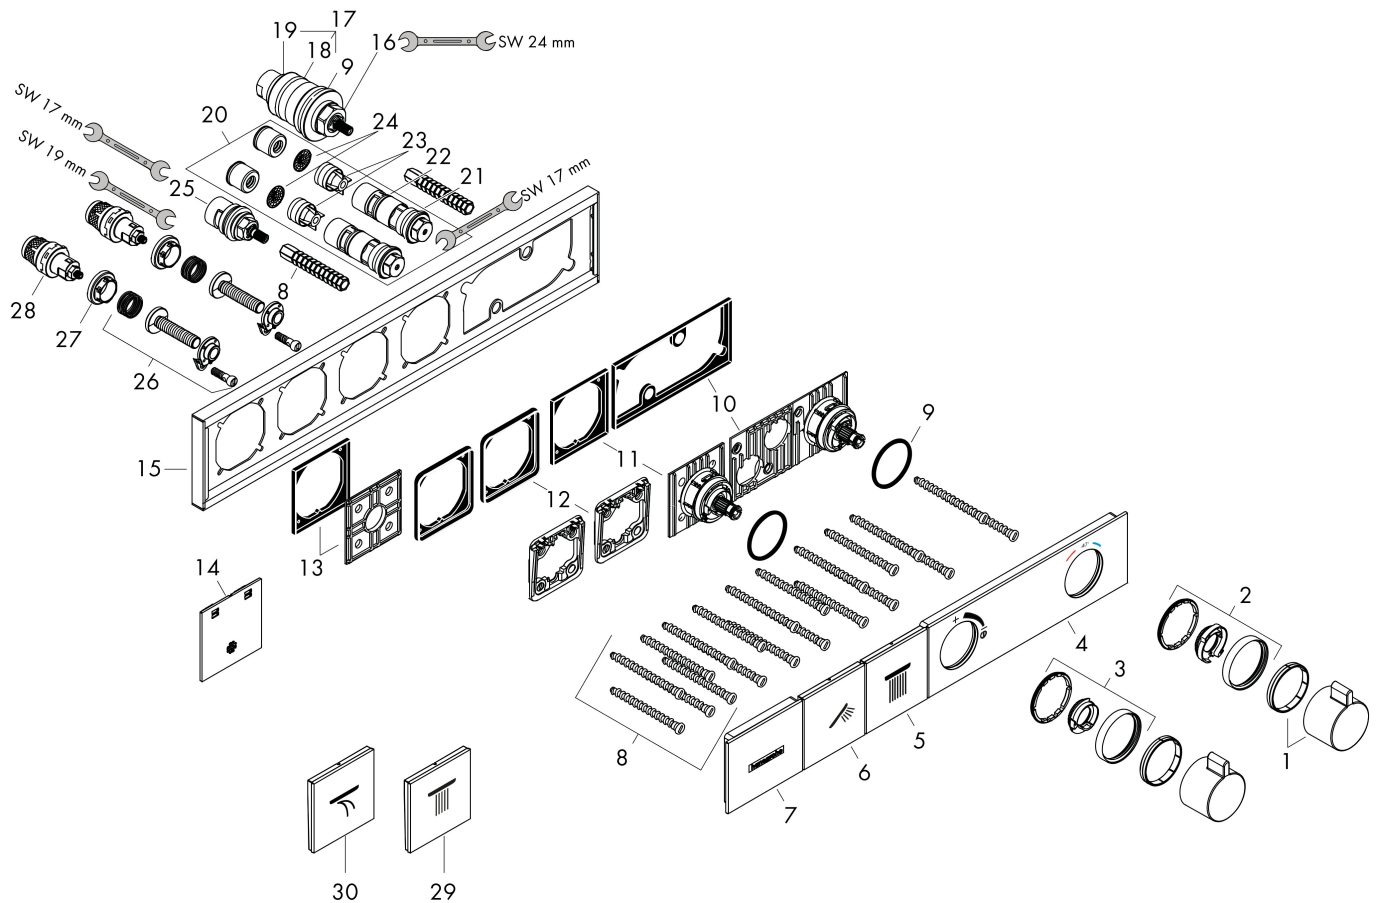

Merk hansgrohe
Artikelnaam **RainSelect** thermostaat inbouw voor 2 functies
Art.nr. 15380670
Oppervlakte Mat zwart
Netto prijs 1.857,17 EUR

Explosietekening voor bouwjaar: >04/20

Merk hansgrohe
Artikelnaam **RainSelect** thermostaat inbouw voor 2 functies
Art.nr. 15380670
Oppervlakte Mat zwart
Netto prijs 1.857,17 EUR

Onderdelen voor bouwjaar: >04/20

Pos	Beschrijving	Art.nr.	Prijs
1	thermostaatgreep	92215670	78,00
2	aanslagring	93112670	38,60
3	aanslagring	93113670	38,60
4	afdekkap	93105610	147,60
5	symbool Hoofdouche	93499610	64,30
6	symbool Handdouche	93106610	64,30
7	afdekkap	93501610	117,60
8	bevestigingsmateriaal	93102000	20,40
9	O-ring 38x2,5	98198000	4,80
10	greepadapter	93109000	20,40
11	greepadapter	93315000	40,60
12	wandhouder	93111000	10,40
13	wandhouder	93314000	20,40
14	montagehulp	93417000	4,80
15	rozet	93104670	450,60
16	temperatuur regeleenheid	96633000	113,70
17	dichtingsset	96636000	40,60
18	O-ring 34x2	98383000	4,80
19	O-ring 26x2	98147000	3,00
20	service eenheid	93406000	78,40
21	O-ring 20x2	98165000	3,00
22	O-ring 20x1,5	98197000	3,00
23	terugslagklep	96655000	10,40
24	zeef	97367000	7,70
25	bovendeel	98536000	64,30
26	Select-Adapter	93103000	20,40
27	moer	98368000	10,40
28	bovendeel	95758000	91,50
29	symbool Hoofdouche Rain groot	93107610	64,30
30	symbool Watervalstraal	93305610	64,30
a	Basisset	15310180	801,62
b	Kranenvet	90920000	12,70
c	verlengset 25 mm	93432000	300,40