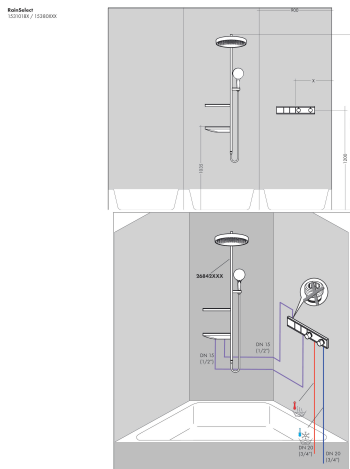

Merk hansgrohe
 Artikelnaam **RainSelect** thermostaat inbouw voor 2 functies
 Art.nr. 15380670
 Oppervlakte Mat zwart
 Netto prijs 1.857,17 EUR

Product foto

Kenmerken

- gelijktijdig gebruik van verschillende functies
- Select-knop aan/uit bediening voor 2 uitlaten
- afhankelijk van volumestroom en installatie ca. 50% verlaging van de doorstroom en geïntegreerde uitschakelfunctie
- thermostaatkardoes, start-/stopkraan
- maximale doorstroomhoeveelheid bij 1 bar: 7,8 l/min
- maximale doorstroomhoeveelheid bij 3 bar: 38 l/min
- doorstroom per functie: 26 l/min
- doorstroomhoeveelheid door gelijktijdig gebruik van alle functies: 38 l/min
- Veiligheidsblokkering bij 40°C
- temperatuurbegrenzing instelbaar
- aansluiting: inbouwdeel
- Thermostaat wordt geleverd met de volgende buttons: hand-douche en PowderRain

Maat tekeningen

Technologie

Merk hansgrohe
Artikelnaam **RainSelect** thermostaat inbouw voor 2 functies
Art.nr. 15380670
Oppervlakte Mat zwart
Netto prijs 1.857,17 EUR

Benodigde onderdelen

Product foto	Artikelnaam	Art.nr.	Prijs
	hansgrohe RainSelect inbouwdeel voor 2 functies	15310180	801,62

Merk hansgrohe
 Artikelnaam **RainSelect** thermostaat inbouw voor 2 functies
 Art.nr. 15380670
 Oppervlakte Mat zwart
 Netto prijs 1.857,17 EUR

Stroomschema

Merk hansgrohe
 Artikelnaam **RainSelect** thermostaat inbouw voor 2 functies
 Art.nr. 15380670
 Oppervlakte Mat zwart
 Netto prijs 1.857,17 EUR

Installatievoorbeelden

i Afmetingen kunnen variëren vanwege keramische toleranties die verband houden met het productieproces.

Merk hansgrohe
 Artikelnaam **RainSelect** thermostaat inbouw voor 2 functies
 Art.nr. 15380670
 Oppervlakte Mat zwart
 Netto prijs 1.857,17 EUR