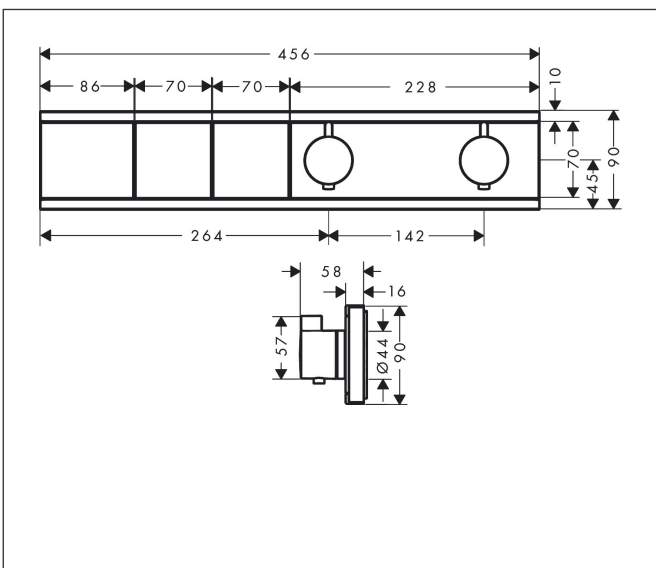

Merk hansgrohe
 Artikelnaam **RainSelect** thermostaat inbouw voor 2 functies
 Art.nr. 15380670
 Oppervlakte Mat zwart
 Netto prijs 1.857,17 EUR

Product foto

Kenmerken

- gelijktijdig gebruik van verschillende functies
- Select-knop aan/uit bediening voor 2 uitlaten
- afhankelijk van volumestroom en installatie ca. 50% verlaging van de doorstroom en geïntegreerde uitschakelfunctie
- thermostaatkardoes, start-/stopkraan
- maximale doorstroomhoeveelheid bij 1 bar: 7,8 l/min
- maximale doorstroomhoeveelheid bij 3 bar: 38 l/min
- doorstroom per functie: 26 l/min
- doorstroomhoeveelheid door gelijktijdig gebruik van alle functies: 38 l/min
- Veiligheidsblokkering bij 40°C
- temperatuurbegrenzing instelbaar
- aansluiting: inbouwdeel
- Thermostaat wordt geleverd met de volgende buttons: hand-douche en PowderRain

Maat tekeningen

Technologie

Merk hansgrohe
Artikelnaam **RainSelect** thermostaat inbouw voor 2 functies
Art.nr. 15380670
Oppervlakte Mat zwart
Netto prijs 1.857,17 EUR

Benodigde onderdelen

Product foto	Artikelnaam	Art.nr.	Prijs
	hansgrohe RainSelect inbouwdeel voor 2 functies	15310180	801,62