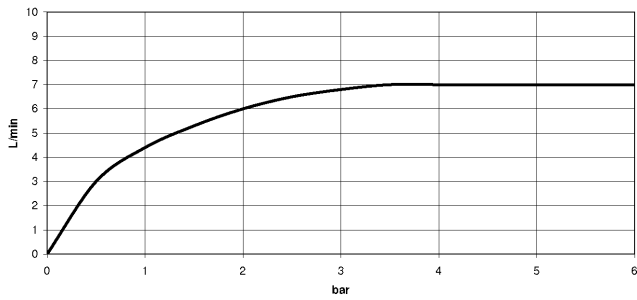

Empfohlenes Zubehör

**VAIA Spender mit Rosette - Dark Brass gebürstet (PVD)** 82 434 809-39

33 805 809

Durchflussdiagramm

Codes & Standards

DIN 4109

ISO 3822

Scottish Water  
Byelaws