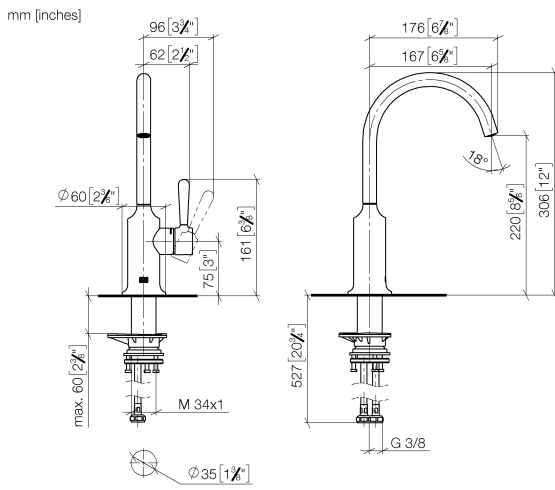

33 805 809

- Ausladung 167 mm
- Stichmaß mm
- schwenkbarer Auslauf 360°
- luftangereicherter Strahl
- Durchfluss max. 7 l/min bei 3 bar Fließdruck
- bleifrei
- Dieses Produkt leistet einen Beitrag zur Erfüllung der Vorgaben von nachhaltigen Gebäudezertifizierungen, z.B. LEED®, BREEAM®, DGNB

Empfohlenes Zubehör

**VAIA Spender mit Rosette - Dark Brass gebürstet (PVD)** 82 434 809-39

33 805 809

Durchflussdiagramm

Codes & Standards

DIN 4109

ISO 3822

Scottish Water  
Byelaws

UK Water Supply  
Regulations

Ü-Zeichen

VAIA BAR TAP Einhebelmischer - Dark Brass gebürstet (PVD)

VAIA

33 805 809

Zertifikate und Nachhaltigkeit

LGA_29	WRAS_240602	EPD-DOR-20230287 -IBA-DE Umwelt- Produktdeklaration
--------	-------------	---