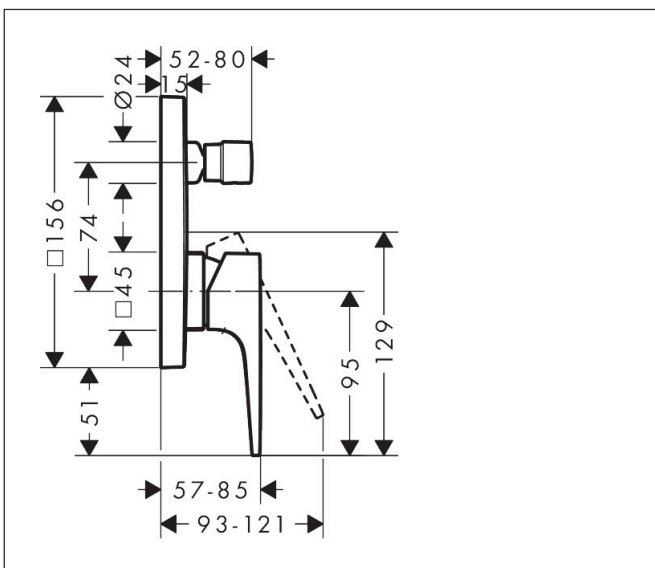

Merk hansgrohe  
 Artikelnaam **Metropol** ééngreeps badmengkraan afbouwdeel met rechte greep  
 Art.nr. 32545670  
 Oppervlakte Mat zwart  
 Netto prijs 422,51 EUR

## Kenmerken

- doorstroomhoeveelheid bovenste uitloop: 21 l/min
- waterdoorstroom onderuitgang: 29 l/min
- maximale doorstroomhoeveelheid bij 3 bar: 29 l/min
- keramisch kardoos
- temperatuurbegrenzing instelbaar
- omstelling met automatische reset
- aansluiting: inbouwdeel
- wandmontage

## Maat tekeningen

Merk	hansgrohe
Artikelnaam	<b>Metropol</b> ééngreeps badmengkraan afbouwdeel met rechte greep
Art.nr.	32545670
Oppervlakte	Mat zwart
Netto prijs	422,51 EUR