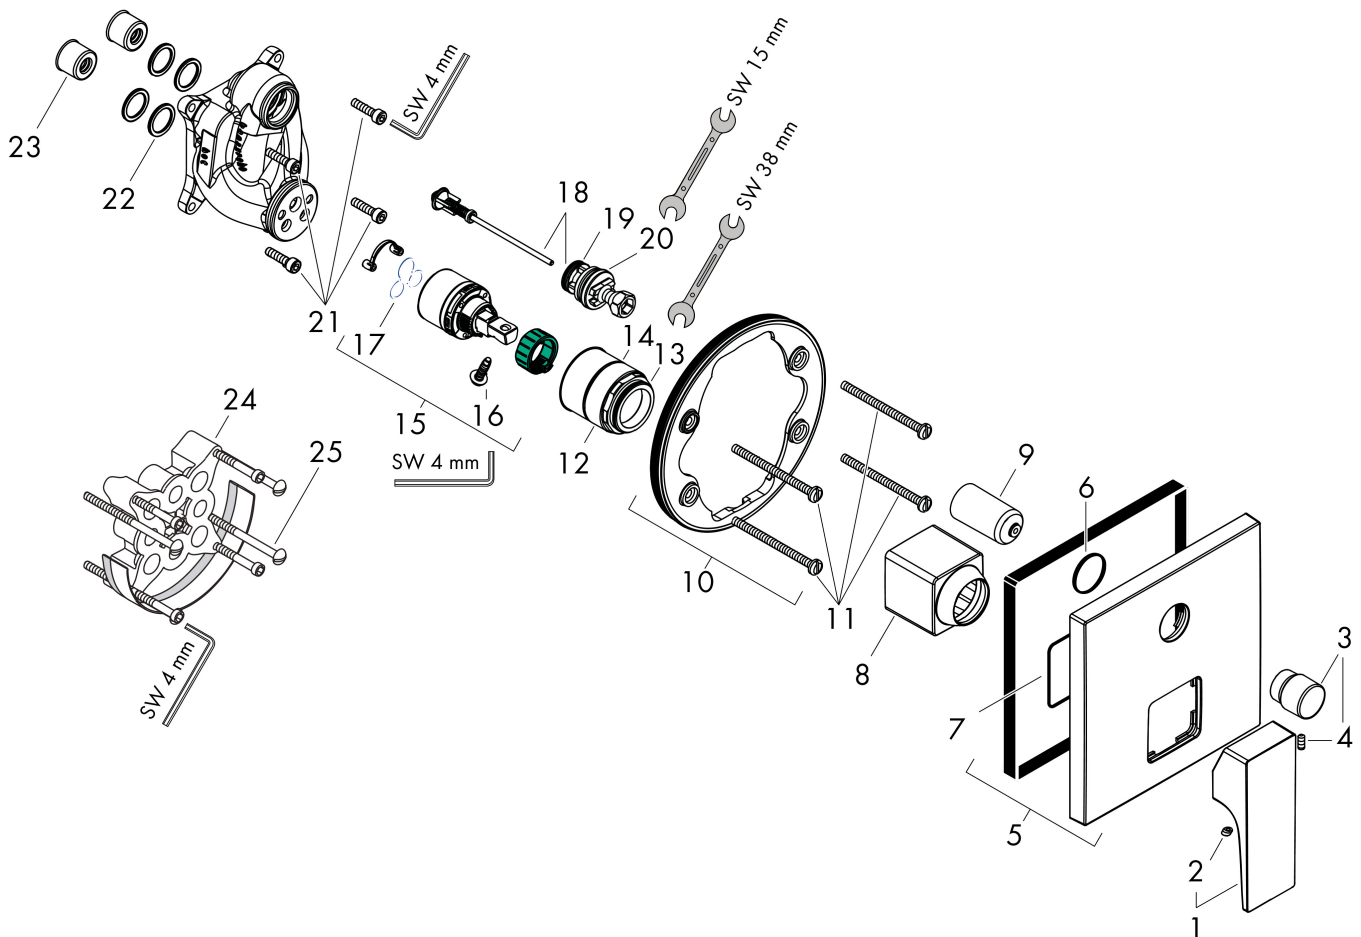

Merk	hansgrohe
Artikelnaam	Metropol ééngreeps badmengkraan afbouwdeel met rechte greep
Art.nr.	32545670
Oppervlakte	Mat zwart
Netto prijs	422,51 EUR

Explosietekening voor bouwjaar: >11/19