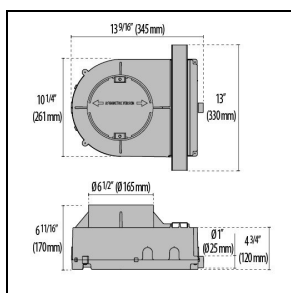

Verplichte accessoires

CRICKET+ 15