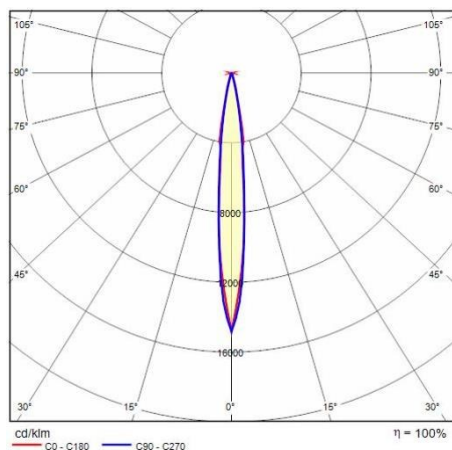

## Algemene informatie

Lamphouder:	LED	Lichtbron:	LED
Nominale lichtstroom [lm]:	1065	Reële lichtstroom [lm]:	1000.80
Armatuur wattage [W]:	14 W	Specifieke lichtstroom [lm/W]:	71
CRI:	90	Kleurtemperatuur [K]:	2700
Kleur / Afwerking:	AN-g6 / Antraciet / Structuur mat	IP waarde:	IP67
Impact resistance / impact energy:	IK09 15J xx7	Beschermingsklasse:	I
Optiek:	C/1 - Cirkelvormige intensieve	Nettogewicht [kg]:	2.904
Totale diameter [mm]:	190	Totale hoogte [mm]:	148

## Fotometrische gegevens