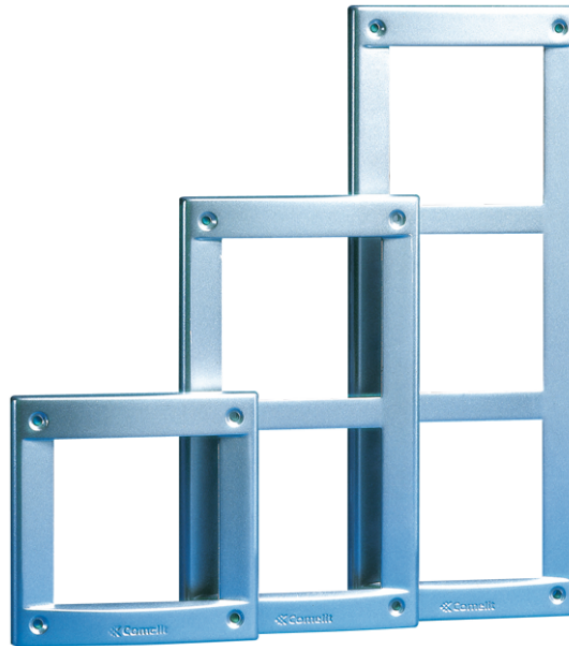

3161/2A

VANDALCOM-FRAME. KLEUR: STAALGRIJS

Gemaakt van persgegoten aluminium dat bekleed is met een speciale weerbestendige lak voor gebruik buiten. Kleur: staalgrijs. 2 modules. Afmetingen 143x255x18mm

3161/2A

VANDALCOM-FRAME. KLEUR: STAALGRIJS

BELANGRIJKSTE KENMERKEN

| | |
|-------------------------------|-----|
| Vandalismebestendig (IK-code) | Ja |
| Hoogte (mm) | 255 |
| Breedte (mm) | 143 |
| Diepte (mm) | 18 |