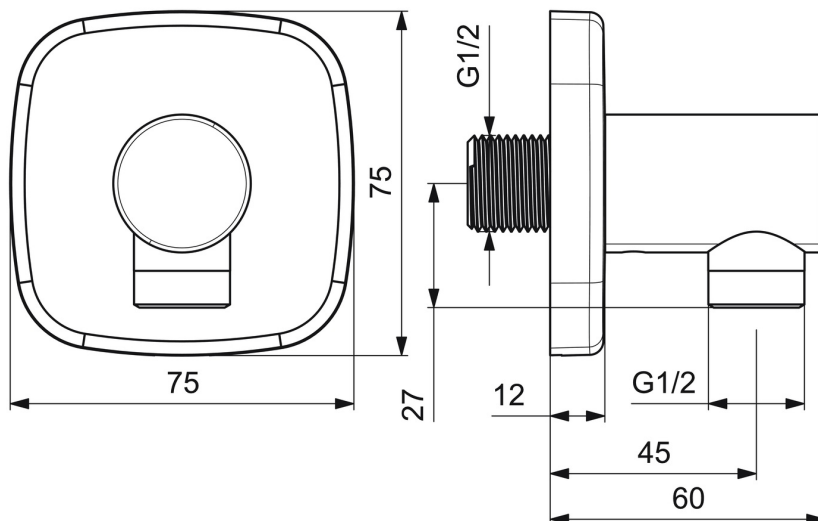

EAN: 4057304007941
static.hansa.com/51180193

- Douche oplossingen
- Hulpuitrustingen
- Wandmontage
- Chrom
- Wandaansluitbocht
- Terugslagklep
- Soft edge rozet
- Ingebouwde beveiliging tegen terugstromen Voor gebruik in huis (conform DIN EN 1717)

Technische gegevens

Technische eigenschappen

DN-maat	DN15
Warmwatertoevoer	max. +80°C
Werkdruk	0.5-10 bar
Aansluitmaat	G1/2
Terugstroom beveiliging (EN1717)	EB
Materiaal	brass

Voorschriften

EN-norm	EN 817
---------	---------------