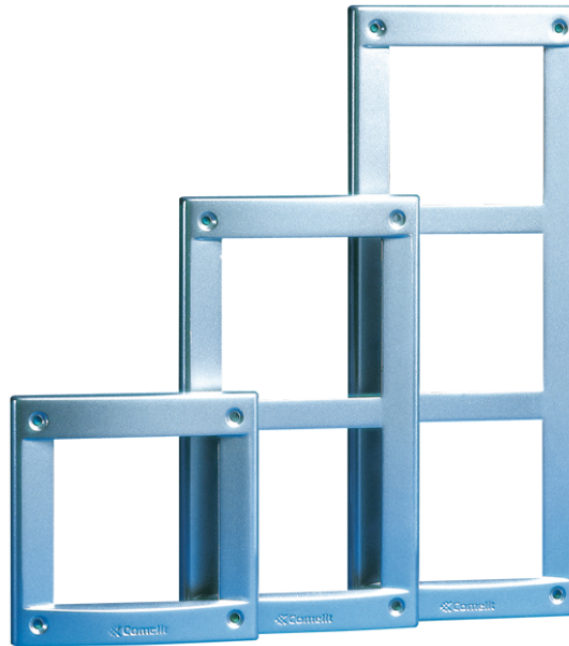

3161/2A

VANDALCOM-FRAME. KLEUR: STAALGRIJS

Gemaakt van persgegoten aluminium dat bekleed is met een speciale weerbestendige lak voor gebruik buiten. Kleur: staalgrijs. 2 modules. Afmetingen 143x255x18mm

3161/2A

VANDALCOM-FRAME. KLEUR: STAALGRIJS

BELANGRIJKSTE KENMERKEN

Vandalismebestendig (IK-code)	Ja
Hoogte (mm)	255
Breedte (mm)	143
Diepte (mm)	18

ALGEMENE GEGEVENS

Productkleur	Grijs
--------------	-------