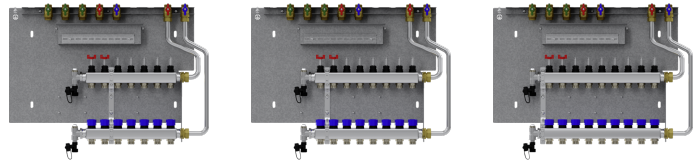

### De belangrijkste kenmerken

Verkorting van de montagetijd door voorgemonteerde componenten

Eenvoudige montage van de klemmenblokken van de regelaar door bijgevoegde opname

Snelle installatie door op elkaar afgestemde componenten

### Technische kenmerken

Aantal verwarmingscircuits	4	5	6
Kvs-waarde retour	1,92 m <sup>3</sup> /h	1,92 m <sup>3</sup> /h	1,92 m <sup>3</sup> /h
Kvs-waarde aanvoer met volledig geopende debietmeter	0,78 m <sup>3</sup> /h	0,78 m <sup>3</sup> /h	0,78 m <sup>3</sup> /h