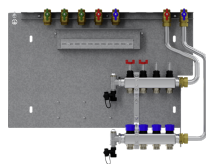

Type	HKV-4	HKV-5	HKV-6
Bestelnr.	202567	202568	202569

Technische kenmerken

Aantal verwarmingscircuits	4	5	6
Kvs-waarde retour	1,92 m³/h	1,92 m³/h	1,92 m³/h
Kvs-waarde aanvoer met volledig geopende debietmeter	0,78 m³/h	0,78 m³/h	0,78 m³/h