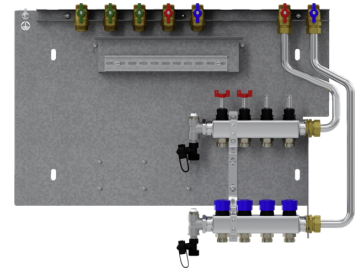

### De belangrijkste kenmerken

Verkorting van de montagetijd door voorgemonteerde componenten

Eenvoudige montage van de klemmenblokken van de regelaar door bijgevoegde opname

Snelle installatie door op elkaar afgestemde componenten