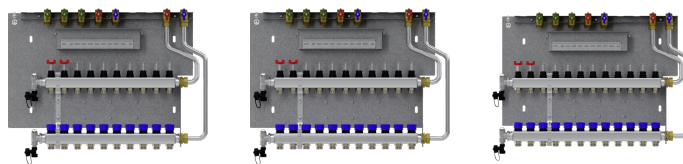

Type	HKV-10	HKV-11	HKV-12
Bestelnr.	202573	202574	202575

Technische kenmerken

Aantal verwarmingscircuits	10	11	12
Kvs-waarde retour	1,92 m³/h	1,92 m³/h	1,92 m³/h
Kvs-waarde aanvoer met volledig geopende debietmeter	0,78 m³/h	0,78 m³/h	0,78 m³/h

Beschikbaarheid op aanvraag