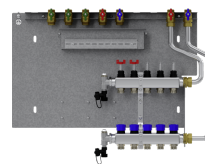

Type	HKV-4	HKV-5	HKV-6
Bestelnr.	202567	202568	202569

Technische kenmerken

Aantal verwarmingscircuits	4	5	6
Kvs-waarde retour	1,92 m³/h	1,92 m³/h	1,92 m³/h
Kvs-waarde aanvoer met volledig geopende debietmeter	0,78 m³/h	0,78 m³/h	0,78 m³/h