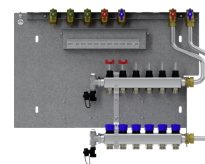

Type	HKV-4	HKV-5	HKV-6
Bestelnr.	202567	202568	202569

Technische kenmerken

Aantal verwarmingscircuits	4	5	6
Kvs-waarde retour	1,92 m³/h	1,92 m³/h	1,92 m³/h
Kvs-waarde aanvoer met volledig geopende debietmeter	0,78 m³/h	0,78 m³/h	0,78 m³/h