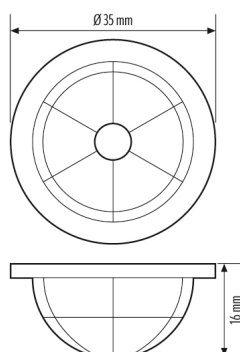

ALVA BL 940/170 MD LENS MASK

Artikelnummer

EL00007040

GTIN

4015120007040

Productbeschrijving

Lensmasker voor bewegingsmelders in tuinpaalverlichting ALVA BL 940/170 MD DALI

Technische gegevens

ALGEMEEN

Apparaatcategorie	Cover
Leveringsomvang	Lensmasker
Garantie	5 jaar

BEHUIZING

Afmetingen	Hoogte 16 mm, Ø 35 mm
Gewicht	2 g

Maattekening

Gedetailleerde productbeschrijving

Lensmasker voor bewegingsmelders in tuinpaalverlichting ALVA BL 940/170 MD DALI, Kleur: transparant