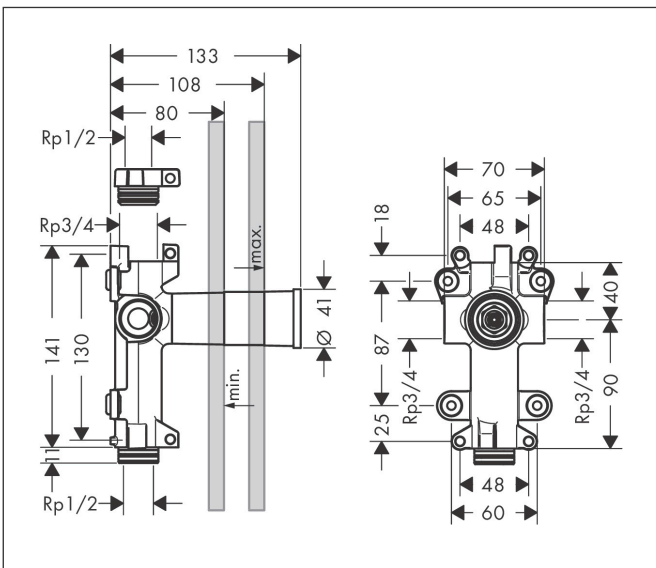

Merk	AXOR
Artikelnaam	AXOR ShowerSolutions Inbouwdeel stopkraan 120/120
Art.nr.	10971180
Netto prijs	188,54 EUR

Product foto

Kenmerken

- geschikt voor alle afbouwdelen voor stopkranen
- aansluiting vanaf links of rechts
- max. waterdoorstroom: 55 l/min
- zorgt in direct verband voor waterdoorvoering en precieze montage in één lijn

Maat tekeningen

Merk	AXOR
Artikelnaam	AXOR ShowerSolutions Inbouwdeel stopkraan 120/120
Art.nr.	10971180
Netto prijs	188,54 EUR

Installatievoorbeelden

i Afmetingen kunnen variëren vanwege keramische toleranties die verband houden met het productieproces.

Merk AXOR
Artikelnaam **AXOR ShowerSolutions** Inbouwdeel stopkraan 120/120
Art.nr. 10971180
Netto prijs 188,54 EUR

Explosietekening voor bouwjaar: >04/15

Merk AXOR
Artikelnaam **AXOR ShowerSolutions** Inbouwdeel stopkraan 120/120
Art.nr. 10971180
Netto prijs 188,54 EUR

Onderdelen voor bouwjaar: >04/15

Pos	Beschrijving	Art.nr.	Prijs
1	dichtmanchet	96492000	7,70
2	spindelbovendeel 1/2"	94142000	25,70
3	O-Ring 32x2	98193000	3,00
4	pen	95334000	12,70
5	Stop	97998000	12,70
a	verlengset 25 mm	96370000	65,17