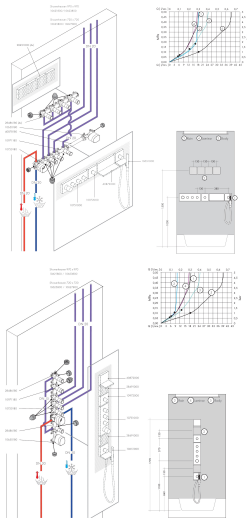

Merk	AXOR
Artikelnaam	AXOR ShowerSolutions Inbouwdeel stopkraan 120/120
Art.nr.	10971180
Netto prijs	188,54 EUR

Product foto

Kenmerken

- geschikt voor alle afbouwdelen voor stopkranen
- aansluiting vanaf links of rechts
- max. waterdoorstroom: 55 l/min
- zorgt in direct verband voor waterdoorvoering en precieze montage in één lijn

Maat tekeningen

Merk	AXOR
Artikelnaam	AXOR ShowerSolutions Inbouwdeel stopkraan 120/120
Art.nr.	10971180
Netto prijs	188,54 EUR

Installatievoorbeelden

i Afmetingen kunnen variëren vanwege keramische toleranties die verband houden met het productieproces.

Merk AXOR
Artikelnaam **AXOR ShowerSolutions** Inbouwdeel stopkraan 120/120
Art.nr. 10971180
Netto prijs 188,54 EUR

Explosietekening voor bouwjaar: >04/15

Merk AXOR
Artikelnaam **AXOR ShowerSolutions** Inbouwdeel stopkraan 120/120
Art.nr. 10971180
Netto prijs 188,54 EUR

Onderdelen voor bouwjaar: >04/15

Pos	Beschrijving	Art.nr.	Prijs
1	dichtmanchet	96492000	7,70
2	spindelbovendeel 1/2"	94142000	25,70
3	O-Ring 32x2	98193000	3,00
4	pen	95334000	12,70
5	Stop	97998000	12,70
a	verlengset 25 mm	96370000	65,17