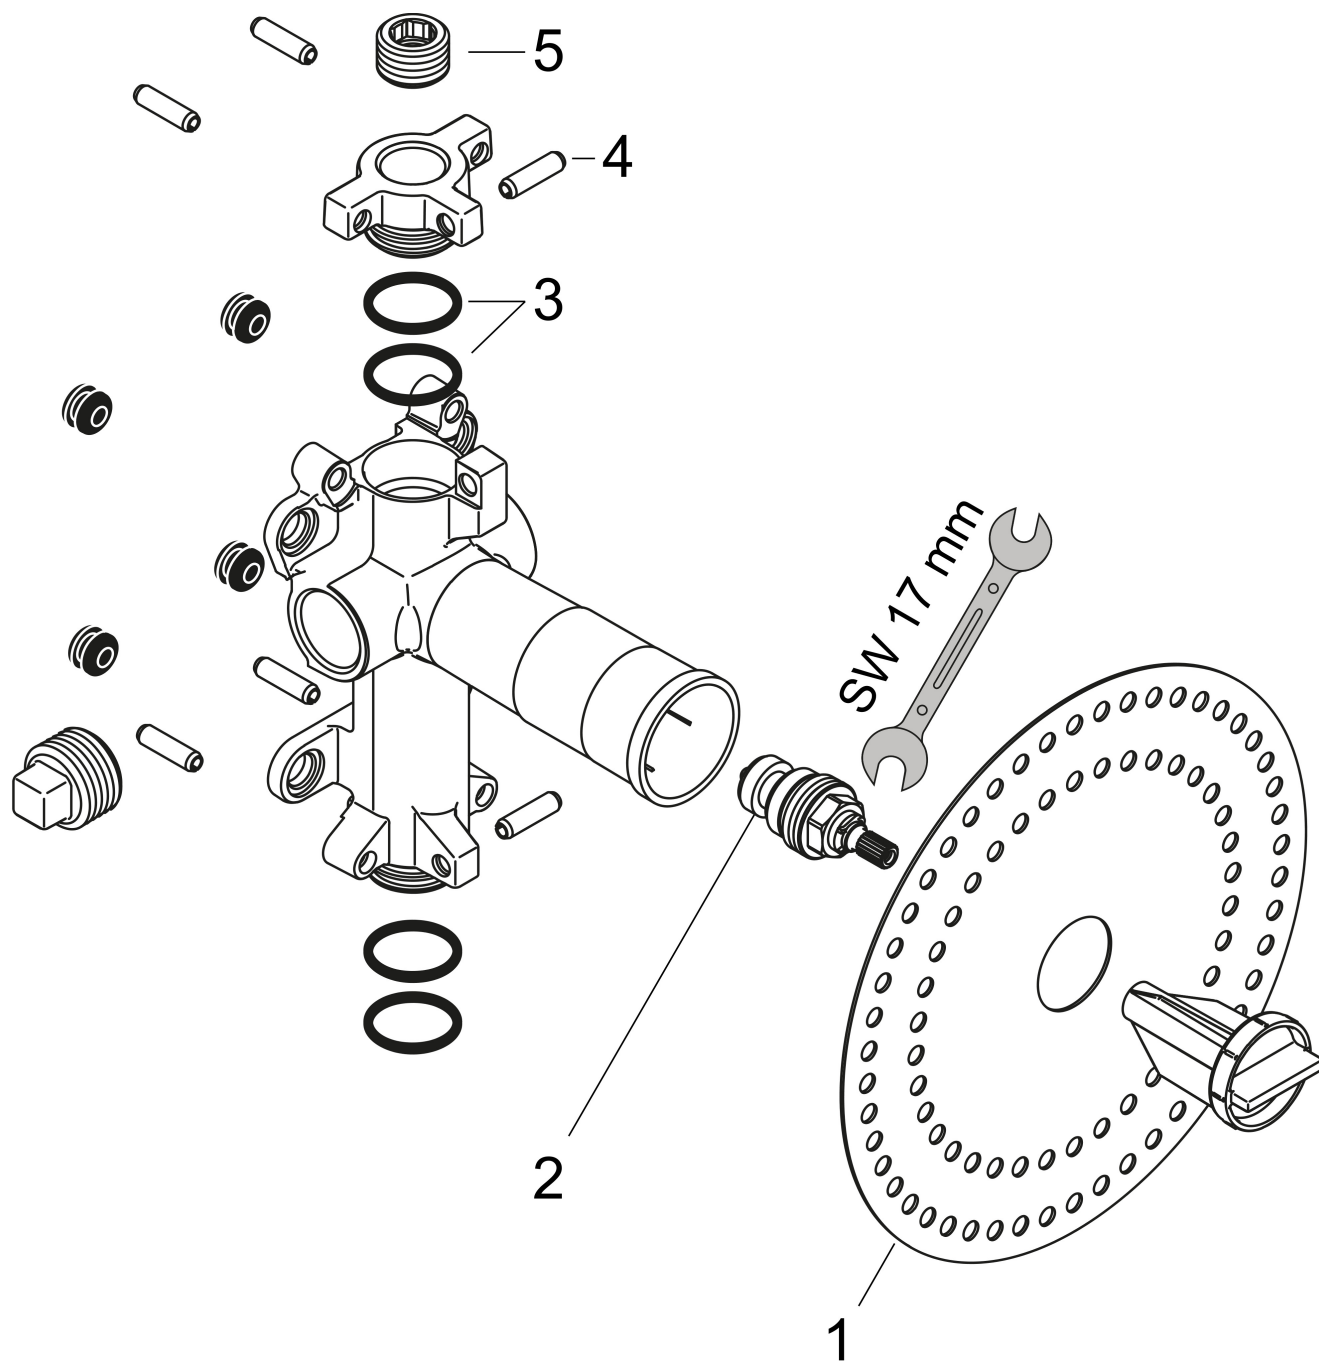

Merk	AXOR
Artikelnaam	AXOR ShowerSolutions Inbouwdeel stopkraan 120/120
Art.nr.	10971180
Netto prijs	188,54 EUR

Product foto

Kenmerken

- geschikt voor alle afbouwdelen voor stopkranen
- aansluiting vanaf links of rechts
- max. waterdoorstroom: 55 l/min
- zorgt in direct verband voor waterdoorvoering en precieze montage in één lijn

Maat tekeningen

Merk	AXOR
Artikelnaam	AXOR ShowerSolutions Inbouwdeel stopkraan 120/120
Art.nr.	10971180
Netto prijs	188,54 EUR

Installatievoorbeelden

i Afmetingen kunnen variëren vanwege keramische toleranties die verband houden met het productieproces.

Merk AXOR
Artikelnaam **AXOR ShowerSolutions** Inbouwdeel stopkraan 120/120
Art.nr. 10971180
Netto prijs 188,54 EUR

Explosietekening voor bouwjaar: >04/15

Merk AXOR
Artikelnaam **AXOR ShowerSolutions** Inbouwdeel stopkraan 120/120
Art.nr. 10971180
Netto prijs 188,54 EUR

Onderdelen voor bouwjaar: >04/15

Pos	Beschrijving	Art.nr.	Prijs
1	dichtmanchet	96492000	7,70
2	spindelbovendeel 1/2"	94142000	25,70
3	O-Ring 32x2	98193000	3,00
4	pen	95334000	12,70
5	Stop	97998000	12,70
a	verlengset 25 mm	96370000	65,17