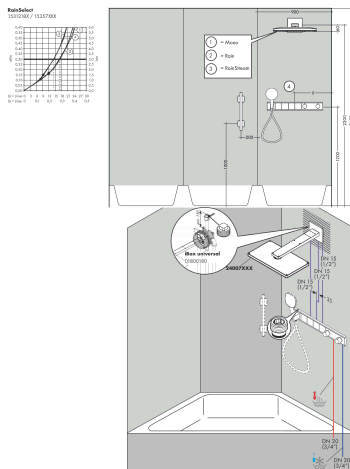

Merk	hansgrohe
Artikelnaam	RainSelect thermostaat afbouwdeel voor 4 functies
Art.nr.	15357000
Oppervlakte	chrom
Netto prijs	2.127,51 EUR

Product foto

Kenmerken

- bestaat uit: thermostaat, douchehouder
- gelijktijdig gebruik van verschillende functies
- Aan-/uitzetten van 4 functies met Select-knop
- afhankelijk van volumestroom en installatie ca. 50% verlaging van de doorstroom en geïntegreerde uitschakelfunctie
- thermostaatkardoes, start-/stopkraan
- maximale doorstroomhoeveelheid bij 3 bar: 38 l/min
- doorstroom per functie: 26 l/min
- doorstroomhoeveelheid door gelijktijdig gebruik van alle functies: 38 l/min
- Veiligheidsblokkering bij 40°C
- temperatuurbegrenzing instelbaar
- voor doucheslangen met een conische moer
- aansluiting: inbouwdeel
- thermostaat wordt geleverd met de button(s): handdouche, Waterfall, Rain large, MonoRain

Maat tekeningen

Technologie

Certificaat

Merk hansgrohe
 Artikelnaam **RainSelect** thermostaat afbouwdeel voor 4 functies
 Art.nr. 15357000
 Oppervlakte chroom
 Netto prijs 2.127,51 EUR

Benodigde onderdelen

Product foto	Artikelnaam	Art.nr.	Prijs
	hansgrohe RainSelect inbouwdeel voor 4 functies	15312180	1.068,88

Merk	hansgrohe
Artikelnaam	RainSelect thermostaat afbouwdeel voor 4 functies
Art.nr.	15357000
Oppervlakte	chrom
Netto prijs	2.127,51 EUR

Installatievoorbeelden

i Afmetingen kunnen variëren vanwege keramische toleranties die verband houden met het productieproces.

Merk hansgrohe
 Artikelnaam **RainSelect** thermostaat afbouwdeel voor 4 functies
 Art.nr. 15357000
 Oppervlakte chroom
 Netto prijs 2.127,51 EUR