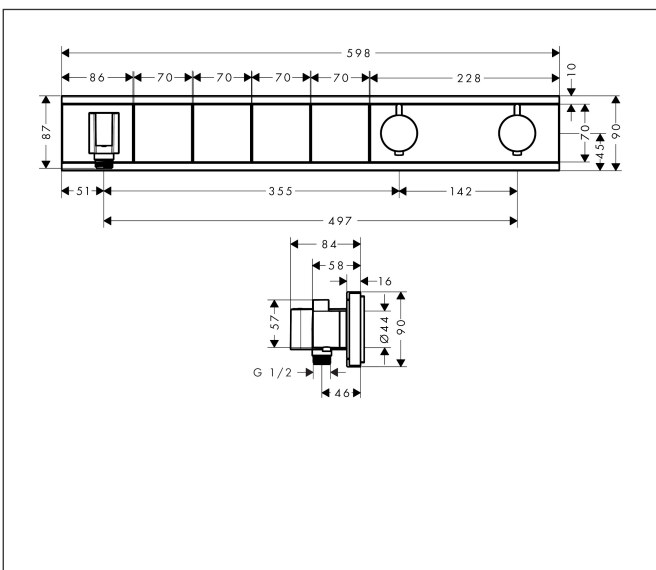

Merk	hansgrohe
Artikelnaam	RainSelect thermostaat afbouwdeel voor 4 functies
Art.nr.	15357000
Oppervlakte	chrom
Netto prijs	2.127,51 EUR

Product foto

Kenmerken

- bestaat uit: thermostaat, douchehouder
- gelijktijdig gebruik van verschillende functies
- Aan-/uitzetten van 4 functies met Select-knop
- afhankelijk van volumestroom en installatie ca. 50% verlaging van de doorstroom en geïntegreerde uitschakelfunctie
- thermostaatkardoes, start-/stopkraan
- maximale doorstroomhoeveelheid bij 3 bar: 38 l/min
- doorstroom per functie: 26 l/min
- doorstroomhoeveelheid door gelijktijdig gebruik van alle functies: 38 l/min
- Veiligheidsblokkering bij 40°C
- temperatuurbegrenzing instelbaar
- voor doucheslangen met een conische moer
- aansluiting: inbouwdeel
- thermostaat wordt geleverd met de button(s): handdouche, Waterfall, Rain large, MonoRain

Maat tekeningen

Technologie

Certificaat

Merk hansgrohe
 Artikelnaam **RainSelect** thermostaat afbouwdeel voor 4 functies
 Art.nr. 15357000
 Oppervlakte chroom
 Netto prijs 2.127,51 EUR

Benodigde onderdelen

Product foto	Artikelnaam	Art.nr.	Prijs
	hansgrohe RainSelect inbouwdeel voor 4 functies	15312180	1.068,88

Merk	hansgrohe
Artikelnaam	RainSelect thermostaat afbouwdeel voor 4 functies
Art.nr.	15357000
Oppervlakte	chrom
Netto prijs	2.127,51 EUR

Installatievoorbeelden

i Afmetingen kunnen variëren vanwege keramische toleranties die verband houden met het productieproces.

Merk hansgrohe
 Artikelnaam **RainSelect** thermostaat afbouwdeel voor 4 functies
 Art.nr. 15357000
 Oppervlakte chroom
 Netto prijs 2.127,51 EUR