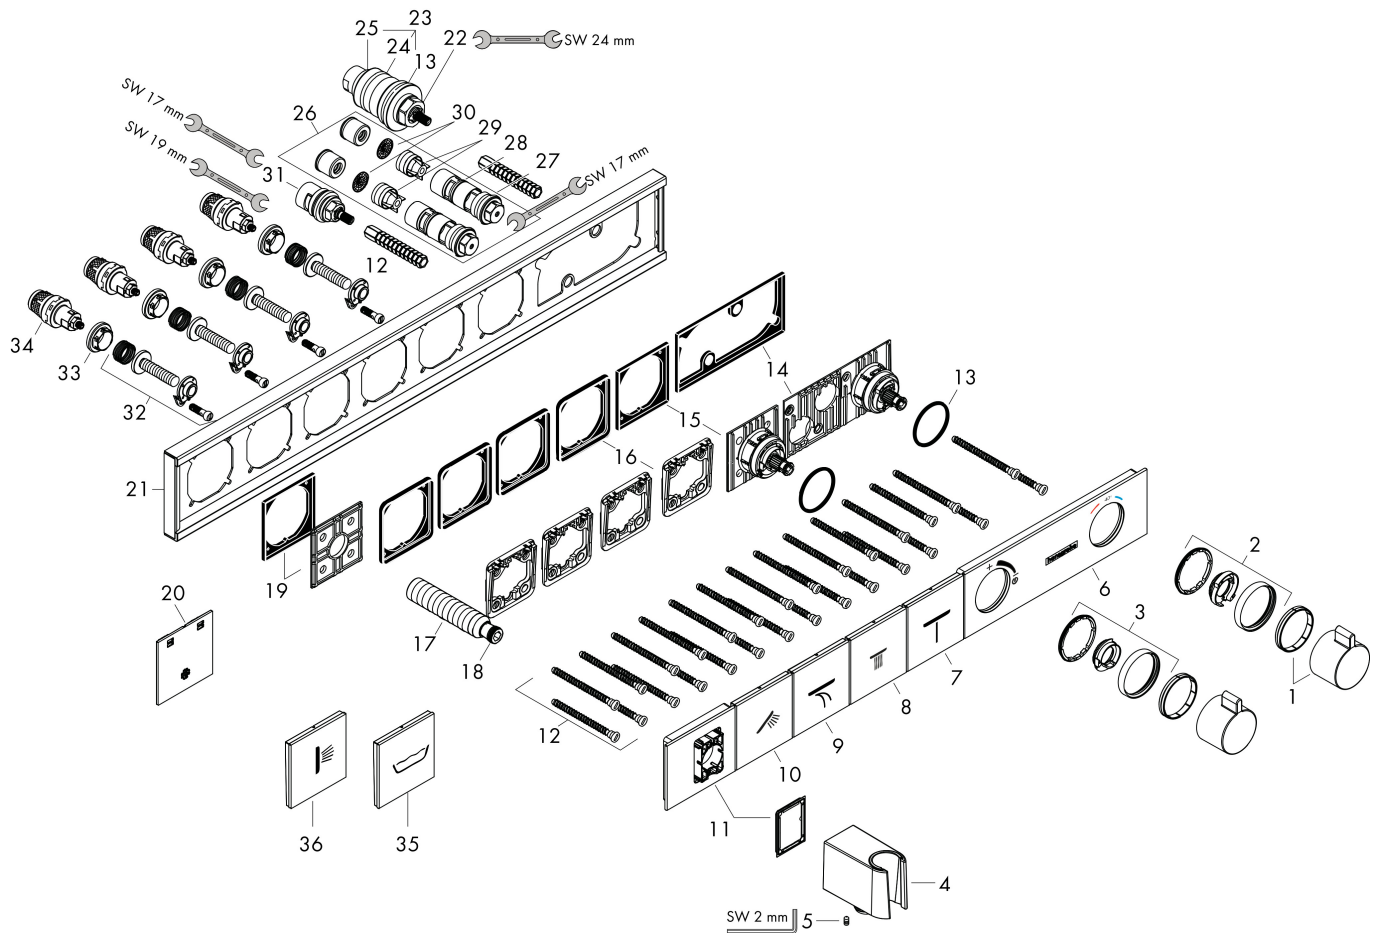

Merk hansgrohe
Artikelnaam **RainSelect** thermostaat afbouwdeel voor 4 functies
Art.nr. 15357000
Oppervlakte chroom
Netto prijs 2.127,51 EUR

Explosietekening voor bouwjaar: >11/22

Merk hansgrohe
Artikelnaam **RainSelect** thermostaat afbouwdeel voor 4 functies
Art.nr. 15357000
Oppervlakte chroom
Netto prijs 2.127,51 EUR

Onderdelen voor bouwjaar: >11/22

Pos	Beschrijving	Art.nr.	Prijs
1	thermostaatgreep	92215000	52,00
2	aanslagring	93112000	25,70
3	aanslagring	93113000	25,70
4	douchehouder compl.	94695000	64,30
5	inbusschroef M4x8	97669000	3,00
6	afdekkap	93105000	147,60
7	symbool Mono	93306000	64,30
8	symbool Hoofdouche Rain groot	93107000	64,30
9	symbool Watervalstraal	93305000	64,30
10	symbool Handdouche	93106000	64,30
11	afdekkap	93108000	91,50
12	bevestigingsmateriaal	93102000	20,40
13	O-ring 38x2,5	98198000	4,80
14	greepadapter	93109000	20,40
15	greepadapter	93315000	40,60
16	wandhouder	93111000	10,40
17	aansluiting G½	93830000	40,60
18	O-ring 11x2	98127000	3,00
19	wandhouder	93314000	20,40
20	montagehulp	93417000	4,80
21	rozet	93317000	365,40
22	temperatuur regeleenheid	96633000	113,70
23	dichtingsset	96636000	40,60
24	O-ring 34x2	98383000	4,80
25	O-ring 26x2	98147000	3,00
26	service eenheid	93406000	78,40
27	O-ring 20x2	98165000	3,00
28	O-ring 20x1,5	98197000	3,00
29	terugslagklep	96655000	10,40
30	zeef	97367000	7,70
31	bovendeel	98536000	64,30
32	Select-Adapter	93103000	20,40
33	moer	98368000	10,40
34	bovendeel	95758000	91,50