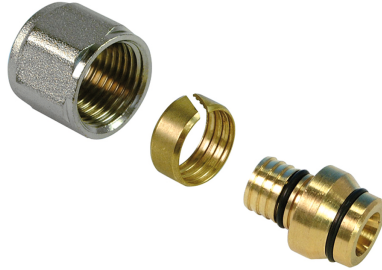

13-2628H-2: Adaptor schroef naar Henco Standaard 26x28 Cu (Geel messing)

Commerciële informatie

- Korte en directe aansluiting van messingknelkoppeling naar Henco buis
- Conische dichting in combinatie met O-ring zorgt voor 100% gegarandeerde verbinding
- KIWA keur

Oplossingen

Gebouwinstallaties, Industrie, Infra, Scheepsbouw

Technische kenmerken

Materiaal aansluiting 1	Messing	Bochtstraal	0 Millimeter
Kwaliteitsklasse aansluiting 1	CuZn40Pb2 (CW617N)	Uitwendige buisdiameter aansluiting 1	26 Millimeter
Oppervlaktebescherming aansluiting 1	Onbehandeld	Uitwendige buisdiameter aansluiting 2	28 Millimeter
Oppervlaktebehandeling aansluiting 1	Onbehandeld	Lengte	30 Millimeter
Materiaal aansluiting 2	Messing	Lengte aansluiting 1	12,7 Millimeter
Kwaliteitsklasse aansluiting 2	CuZn40Pb2 (CW617N)	Werkende lengte aansluiting 1	12,7 Millimeter
Oppervlaktebescherming aansluiting 2	Onbehandeld	Lengte aansluiting 2	12,5 Millimeter
Oppervlaktebehandeling aansluiting 2	Onbehandeld	Werkende lengte aansluiting 2	12,5 Millimeter
Vorm	Recht	Sleutelwijdte	0 Millimeter
Verlopend	✘	Sleutelwijdte wartel	0 Millimeter
Excentrisch	✘	Mediumtemperatuur (continu)	-10 70 Graden Celsius
Systeemgebonden	✓	Max. werkdruk bij 20°C	10 bar
Aansluiting 1	Knelring	Standard Dimension Ratio (SDR)	5
Aansluiting 2	Euroconus (vervallen)		
Materiaal afdichting	Ethyleen-Propyleen-Dieën-Monomeer (EPDM)		
Met stootnok/-rand	✓		
Hoge treksterkte	✘		
Met thermische isolatie	✘		
Ringstijfheidsklasse	Overig		
Met pakkingen	✓		
Afgedopt	✘		
Met aftapper	✘		
Met ontlufter	✘		
FM keur	✘		
LPCB keur	✘		
ULC keur	✘		
UL-keur	✘		
DIN-CERTCO certificaat	✘		
VdS keur	✘		
Met TUV goedkeuring	✘		
DVGW-keur voor gas	✘		
DVGW-keur voor water	✘		
KIWA-keur	✓		
Gastec QA	✘		
KOMO-keur	✓		
Type goedkeuring volgens BBR / EKS	✘		