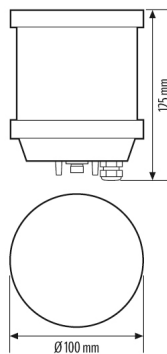

BEHUIZING

Afmetingen	Hoogte 125 mm, Ø 100 mm
------------	-------------------------

Gewicht	612 g
Materiaal	aluminium, gepoedercoat
Beschermingsgraad	IP65
Toegestane omgevingstemperatuur	-25 °C...+40 °C
Slagvastheid	IK09
Kleur	grafietgrijs, overeenkomstig RAL7024

ELEKTRISCHE UITVOERING

Beschermingsklasse	I
--------------------	---

Maattekening

ALVA BL 700/100 OP 360° 840 HEAD AN

Artikelnummer	GTIN
EL10521805	4015120521805

Gedetailleerde productbeschrijving

Complete lampkop voor ALVA BL 700/100 tuinpaallampen met opalen diffuser en met geïntegreerd LED-bord 4000 K. Kleur: grijs.