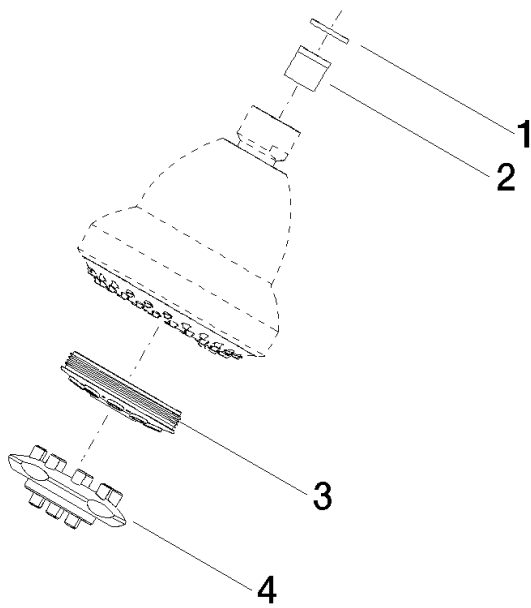

## Brause Kopfbrause 93 x 113 x 100 mm - Platin gebürstet

---

04 12 11 120 01

## Brause Kopfbrause 93 x 113 x 100 mm - Platin gebürstet

---

04 12 11 120 01

Brause Kopfbrause 93 x 113 x 100 mm - Platin gebürstet

---

04 12 11 120 01

### Ersatzteilstückliste

Nr.	Artikelnummer	Benennung	Verbaumenge	Lieferzeit
	90 14 20 002 00 90	Dichtung Vf 3110 18,5 x 12,0 x 2,0 mm -	4	2