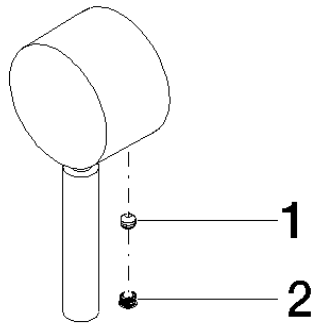

Griff für Brause Wand Hebel 52 x 35 x 117 mm - Champagne gebürstet (22kt Gold)

90 20 66 006 00

Griff für Brause Wand Hebel 52 x 35 x 117 mm - Champagne gebürstet (22kt Gold)

90 20 66 006 00

Griff für Brause Wand Hebel 52 x 35 x 117 mm - Champagne gebürstet (22kt Gold)

90 20 66 006 00

Griff für Brause Wand Hebel 52 x 35 x 117 mm - Champagne gebürstet (22kt Gold)

90 20 66 006 00

Griff für Brause Wand Hebel 52 x 35 x 117 mm - Champagne gebürstet (22kt Gold)

90 20 66 006 00

Ersatzteilstückliste

Nr.	Artikelnummer	Benennung	Verbaumenge	Lieferzeit
	90 31 11 063 00 90	Befestigung Gewindestift mit Innensechskant mit Ringschneide M5 x 4 mm -	2	2